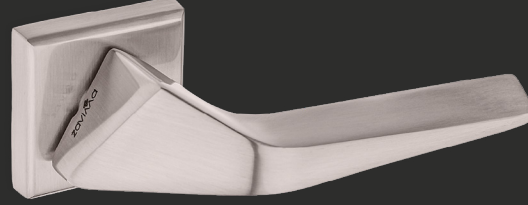

Z 2032

MATERIAL

Zamak
zinc

Altın Sarısı
gold yellow

İnox
inox

Satine Bronz
satin bronze

Mat Siyah
matte black

	AĞIRLIK weight gr	KUTU pcs-box	KOLİ pcs-carton
AYNALI with plate	1034	1	20
DAİRE ROZETLİ round rosette	1016	1	20
KARE ROZETLİ square rosette	1016	1	20

Fiyat Price	ODA Interior	YALE Exterior	WC
AYNALI With Plate			
DAİRE ROZETLİ Round Rosette			
KARE ROZETLİ Square Rosette			

fiyat.sorunuz