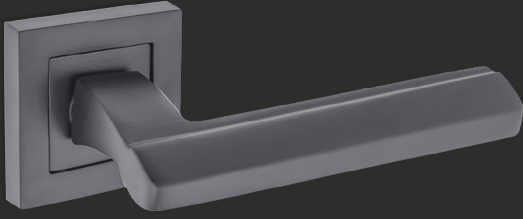

984

ULTRA

Zamak
zinc

MATERIAL

Mat Siyah
matte black