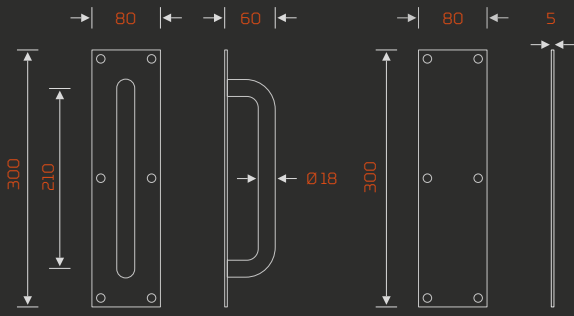

İnoks
inox

fiyat:sorunuz

CİNSİ species	ÇAP diameter mm	KALINLIK central mm	UZUNLUK length mm	GENİŞLİK width mm	YÜKSEKLİK height mm	KUTU pcs-box	AĞIRLIK weight kg
ÇEKME pull	18	5 mm	300	80	60	5	0,450
PLEYT	-	5 mm	300	80	-	25	0,280