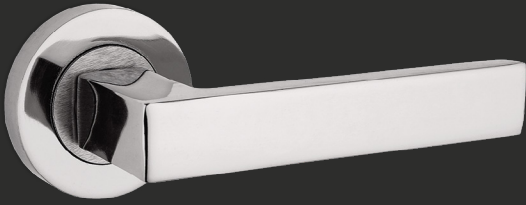

Nikel İnox
nickel inox