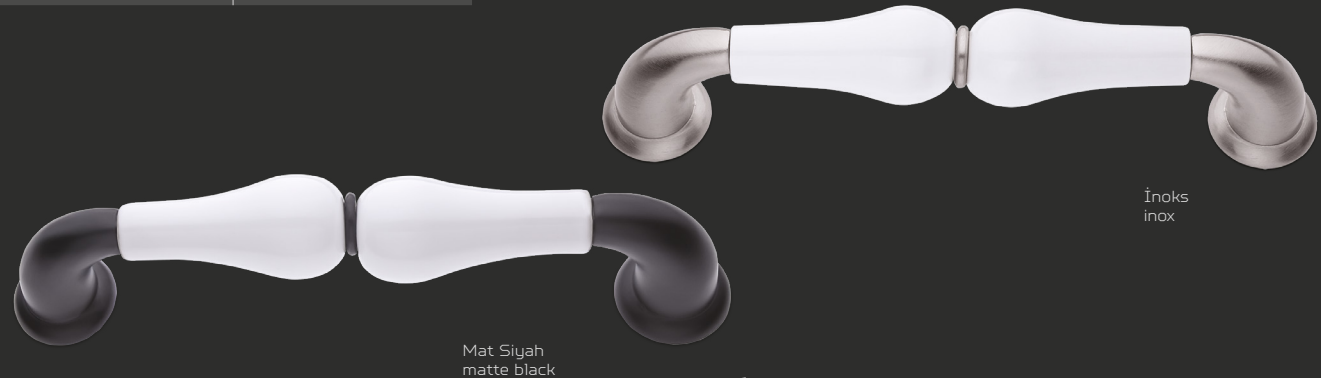

PASSİON ÇEKME

KK107

METARIAL

Alüminyum - Porselen
aluminium - ceramic

Mat Siyah
matte black

İnoks
inox