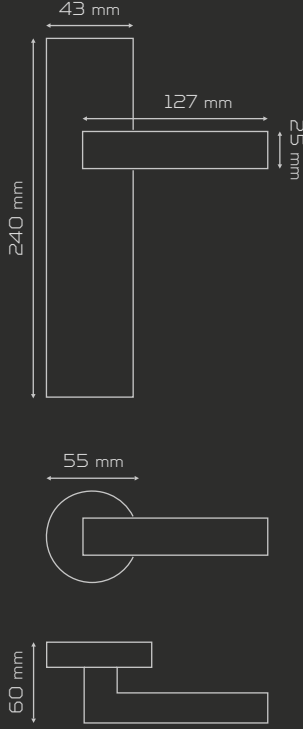

DAİRE ROZETLİ
Round Rosette

KARE ROZETLİ
Square Rosette

Fiyat Bilgisi Nobel Express
Kataloğunda verilmiştir.

Price information has given at
Nobel Express Catalog.

VİKTORYA

255

MATERIAL Alüminyum
aluminium

Mat Siyah
matte black