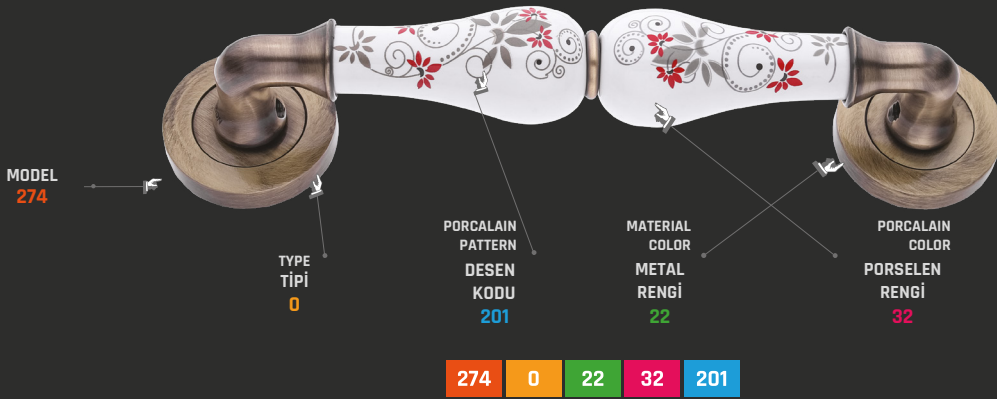

65

KREM / cream

PORSELEN KOD SİSTEMİ PORCELAIN CODE SYSTEM

AYNALI KAPI KOLU KOD SİSTEMİ HANDLE SET WITH BACKPLATE CODE SYSTEM

ROZETLİ KAPI KOLU KOD SİSTEMİ HANDLE SET ON ESCUTCHEONS CODE SYSTEM

PORSELEN ÇEKME KOD SİSTEMİ / PORCELAIN PULL CODE SYSTEM