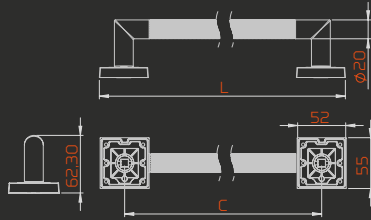

ÇAP diameter mm	MERKEZ central mm	UZUNLUK length mm	GENİŞLİK width mm	YÜKSEKLİK height mm	KUTU pcs-box	AĞIRLIK weight gr
20	200	253	55	62,30		461
20	300	353	55	62,30		549
20	400	453	55	62,30		636