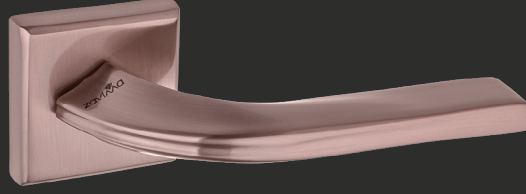

Z 2026

MATERIAL Zamak
zinc

Satine Bronz
satin bronz