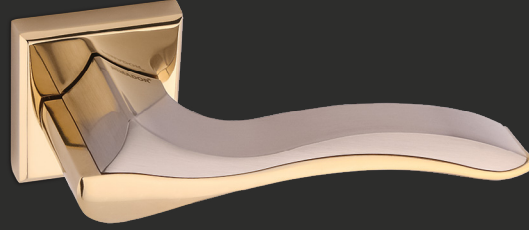

Altın Sarısı - İnoks
gold yellow - inox