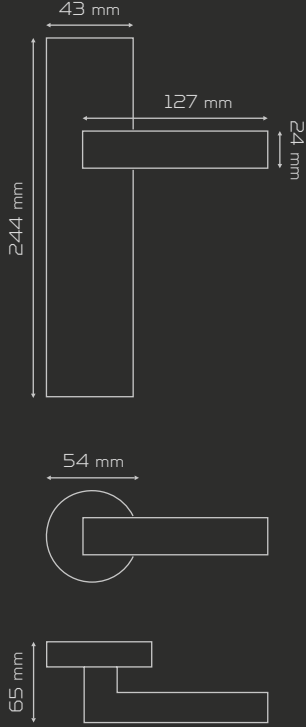

MATERIAL

Zamak
zinc

Bronz - Krom
bronze - chrome

Füme - Altın Sarısı
black nickel - gold yellow

Albrifin İnoks
albrifin inox

Füme - Krom
black nickel - chrome

	AĞIRLIK weight gr	KUTU pcs-box	KOLİ pcs-carton
AYNALI with plate	1040	1	20
DAİRE ROZETLİ round rosette	980	1	20
KARE ROZETLİ square rosette	1060	1	20