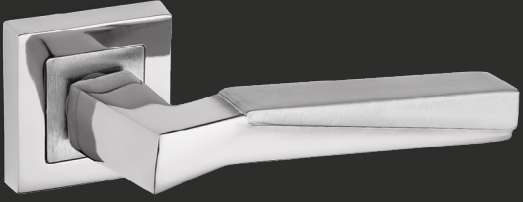

Nikel İnoks
nickel inox