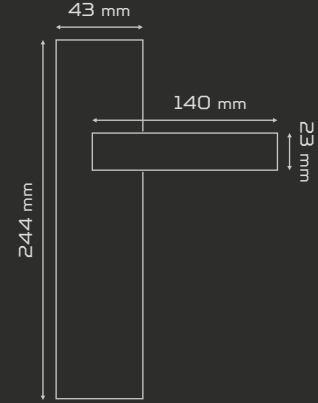

Krom
chrome

ODA /interior

YALE /exterior

WC

YALE /exterior

	AĞIRLIK weight gr	KUTU pcs-box	KOLİ pcs-carton
AYNALI with plate	916	1	20
DAİRE ROZETLİ round rosette	990	1	20
KARE ROZETLİ square rosette	990	1	20