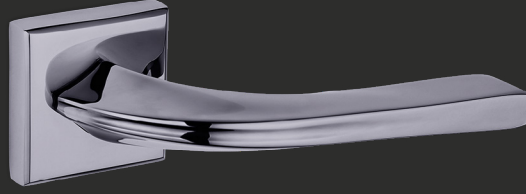

Füme
black nickel

	AĞIRLIK weight gr	KUTU pcs-box	KOLİ pcs-carton
AYNALI with plate	986	1	20
DAİRE ROZETLİ round rosette	1060	1	20
KARE ROZETLİ square rosette	1060	1	20

Fiyat Price	ODA Interior	YALE Exterior	WC
AYNALI With Plate			
DAİRE ROZETLİ Round Rosette			
KARE ROZETLİ Square Rosette			

fiyat.sorunuz