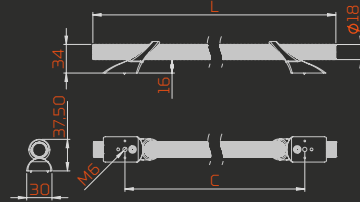

fiyat.sorunuz

ÜSKÜDAR ÇEKME

KK369

METARIAL

Zamak + Alüminyum
zinc + aluminiumMat Siyah
matte blackSatine Antik Sarı
satin ancient yellow

ÇAP diameter mm	MERKEZ central mm	UZUNLUK length mm	GENİŞLİK width mm	YÜKSEKLİK height mm	KUTU pcs-box	AĞIRLIK weight gr
18	200	275	37,50	34	5	358
18	300	375	37,50	34	5	426
18	400	475	37,50	34	5	494