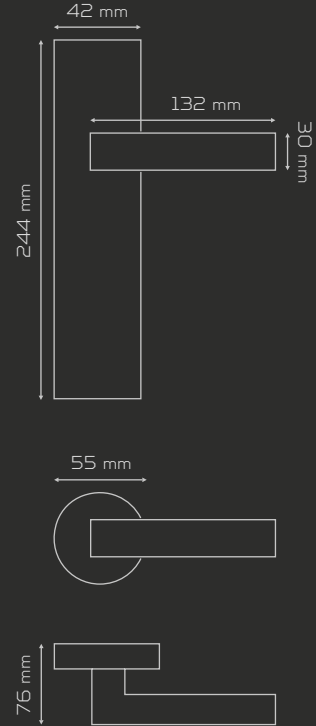

1022

PRO MASSIMO

Zamak & Alüminyum
zinc & aluminium

MATERIAL

Albrifin İnoks
albrifin inox