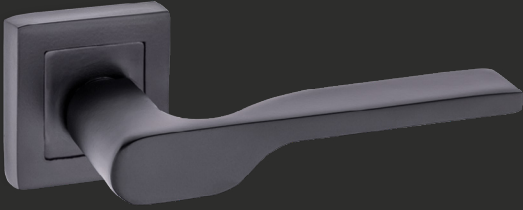

Nikel İnoks
nickel inox

	AĞIRLIK weight gr	KUTU pcs-box	KOLİ pcs-carton
AYNALI with plate	615	2	40
DAİRE ROZETLİ round rosette	440	2	60
KARE ROZETLİ square rosette	495	2	60

Fiyat
Price

ODA
Interior

YALE
Exterior

WC

AYNALI
With Plate

DAİRE ROZETLİ
Round Rosette

KARE ROZETLİ
Square Rosette

Fiyat Bilgisi Nobel Express
Kataloğunda verilmiştir.

Price information has given at
Nobel Express Catalog.