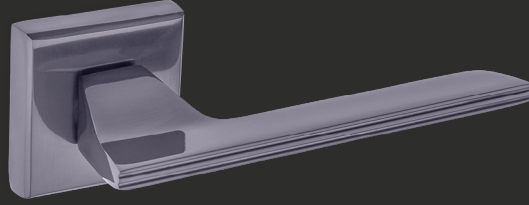

Z 2033

MATERIAL Zamak
zinc

Satine Fme
satin black nickel