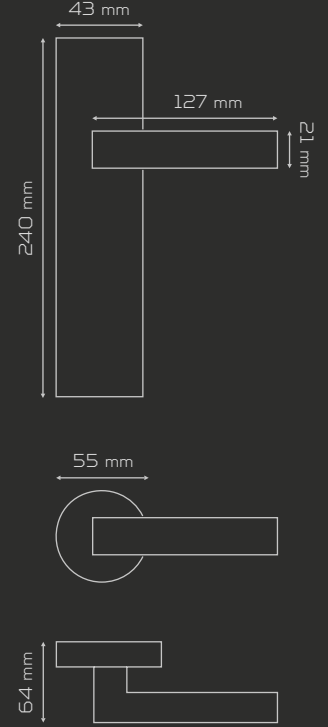

Mat Siyah
matte black

	AĞIRLIK weight gr	KUTU pcs-box	KOLİ pcs-carton
AYNALI with plate	675	2	40
DAİRE ROZETLİ round rosette	505	2	60
KARE ROZETLİ square rosette	560	2	60

Fiyat
Price

ODA
Interior

YALE
Exterior

WC

AYNALI
With Plate

DAİRE ROZETLİ
Round Rosette

KARE ROZETLİ
Square Rosette

Fiyat Bilgisi Nobel Express
Kataloğunda verilmiştir.

Price information has given at
Nobel Express Catalog.