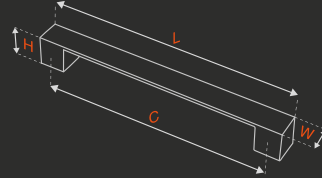

ÇAP diameter mm	MERKEZ central mm	UZUNLUK length mm	GENİŞLİK width mm	YÜKSEKLİK height mm	KUTU pcs-box	AĞIRLIK weight kg
54	208	260	35	60	1	0,510

fiyat.sorunuz