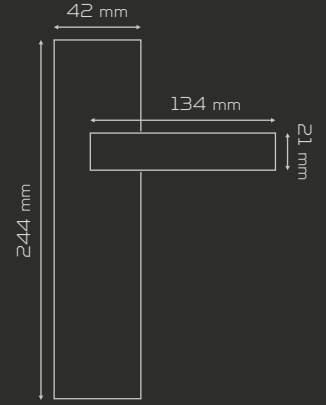

Krom - Mat Siyah
chrome - matte black

	AĞIRLIK weight gr	KUTU pcs-box	KOLİ pcs-carton
AYNALI with plate	975	1	20
DAİRE ROZETLİ round rosette	835	1	20
KARE ROZETLİ square rosette	960	1	20

Fiyat
Price

ODA
Interior

YALE
Exterior

WC

AYNALI
With Plate

DAİRE ROZETLİ
Round Rosette

KARE ROZETLİ
Square Rosette

fiyat:sorunuz