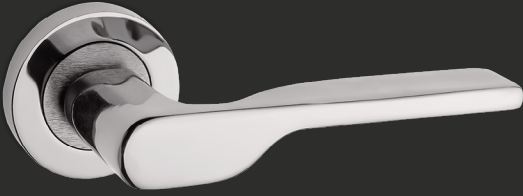

KK150

FİRÜZE

Alüminyum
aluminium

MATERIAL

Nikel İnoks
nickel inox