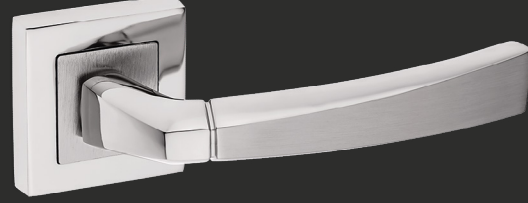

Mat Siyah
matte black