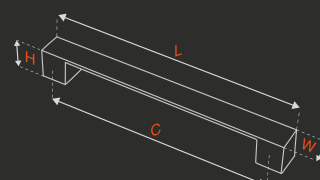

fiyat.sorunuz

MOBİLİ ÇEKME

30533

METARIAL

Zamak
zincAlbrifin İnox
albrifin inox

ÇAP diameter mm	MERKEZ central mm	UZUNLUK length mm	GENİŞLİK width mm	YÜKSEKLİK height mm	KUTU pcs-box	AĞIRLIK weight kg
20	150	200	54	62	5	0,445
20	200	250	54	62	5	0,485
20	300	350	54	62	5	0,565
20	400	450	54	62	5	0,645
20	500	550	54	62	5	0,725