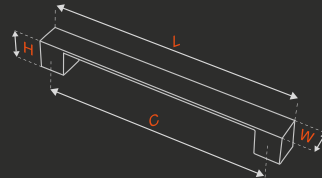

ÇAP diameter mm	MERKEZ central mm	UZUNLUK length mm	GENİŞLİK width mm	YÜKSEKLİK height mm	KUTU pcs-box	AĞIRLIK weight kg
40	220	260	35	68	10	0,370

fiyat.sorunuz