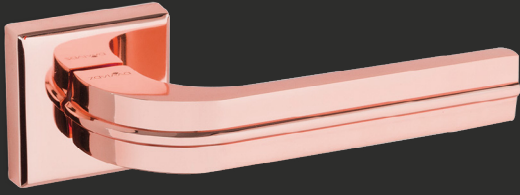

Bakır
copper