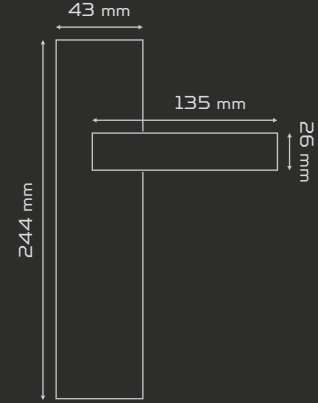

İnoks
inox

ODA /interior

YALE /exterior

WC

YALE /exterior

	AĞIRLIK weight gr	KUTU pcs-box	KOLİ pcs-carton
AYNALI with plate	558	1	20
DAİRE ROZETLİ round rosette	632	1	20
KARE ROZETLİ square rosette	632	1	20

Fiyat
Price

ODA
Interior

YALE
Exterior

WC

AYNALI
With Plate

DAİRE ROZETLİ
Round Rosette

KARE ROZETLİ
Square Rosette

fiyat:sorunuz