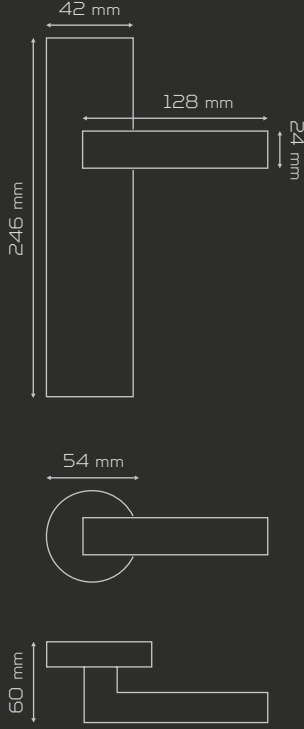

MATERIAL

Zamak
zinc

Füme
black nickel

Bronz
bronz

Antik Sarı
ancient yellow

Bakır
copper

	AĞIRLIK weight gr	KUTU pcs-box	KOLİ pcs-carton
AYNALI with plate	872	1	20
DAİRE ROZETLİ round rosette	926	1	20
KARE ROZETLİ square rosette	926	1	20