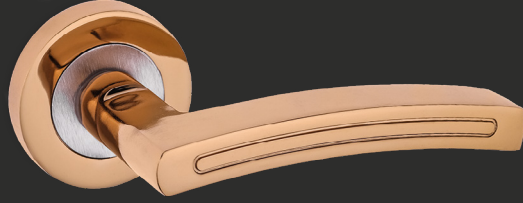

DAİRE ROZETLİ
Round Rosette

KARE ROZETLİ
Square Rosette

Fiyat Bilgisi Nobel Express
Kataloğunda verilmiştir.

Price information has given at
Nobel Express Catalog.

ARMONİ

188

MATERIAL Alüminyum
aluminium

Albrifin İnoks
albrifin inox