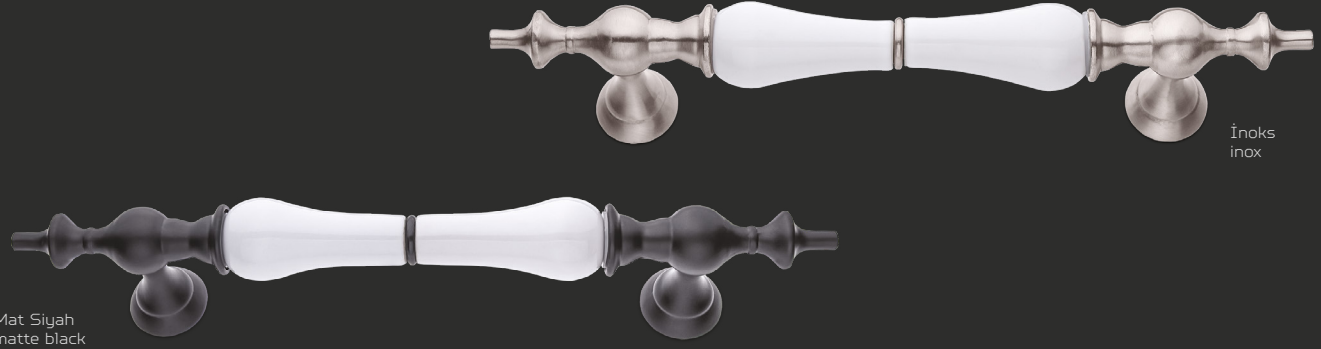

ÇINAR ÇEKME

KK104

METARIAL

Alüminyum - Porselen
aluminium - ceramic

Mat Siyah
matte black

İnoks
inox