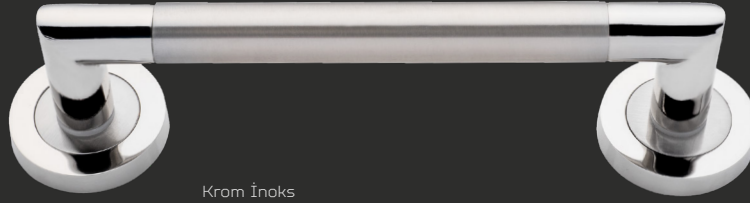

fiyat.sorunuz

PARS ÇEKME

KK364

METARIAL

Alüminyum
aluminiumBakır Mat Siyah
copper matte blackKrom İnoks
chrome inox

fiyat.sorunuz

AÇIKLAMA diameter	ÇAP diameter mm	MERKEZ central mm	UZUNLUK length mm	GENİŞLİK width mm	YÜKSEKLİK height mm	KUTU pcs-box	AĞIRLIK weight gr
Daire Rozetli square rosetted	54	235	290	54	67,50	5	362
Kare Rozetli rounded rosetted	55	235	290	55	68	5	380