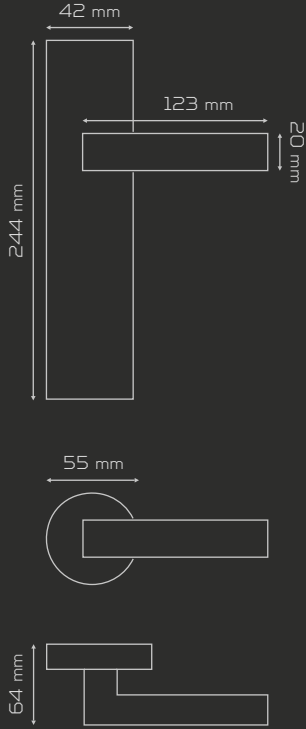

DAİRE ROZETLİ
Round Rosette

KARE ROZETLİ
Square Rosette

Fiyat Bilgisi Nobel Express
Kataloğunda verilmiştir.

Price information has given at
Nobel Express Catalog.

ARMONİ

188

MATERIAL Alüminyum
aluminium

Albrifin İnoks
albrifin inox