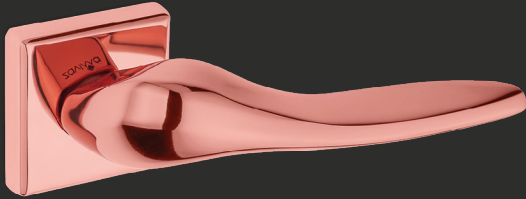

Bakır
copper