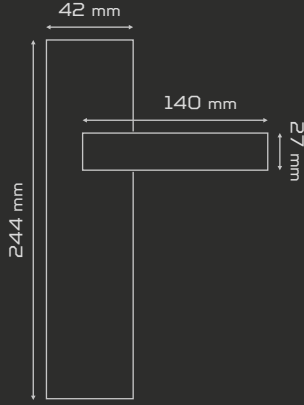

WC

 AYNALI
With Plate

 DAİRE ROZETLİ
Round Rosette

 KARE ROZETLİ
Square Rosette

fiyat:sorunuz

Z 4003

MATERIAL Zamak + Alüminyum
zinc + aluminium

Altın Sarısı
gold yellow