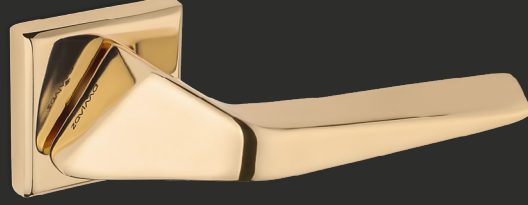

Z 2032

MATERIAL

Zamak
zinc

Altın Sarısı
gold yellow