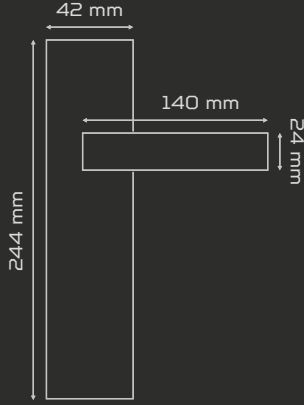

WC

 AYNALI
With Plate

 DAİRE ROZETLİ
Round Rosette

 KARE ROZETLİ
Square Rosette

fiyat.sorunuz

Z 2038

MATERIAL Zamak
zinc

Krom - Bakır
chrome - copper