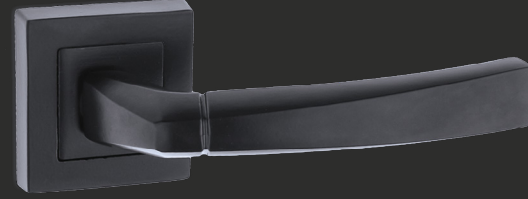

AĞIRLIK weight gr	KUTU pcs-box	KOLİ pcs-carton
AYNALI with plate	605	2	40
DAİRE ROZETLİ round rosette	420	2	60
KARE ROZETLİ square rosette	475	2	60

Fiyat
Price

	ODA Interior	YALE Exterior	WC
AYNALI With Plate	Fiyat Bilgisi Nobel Express Kataloğunda verilmiştir.	Price information has given at Nobel Express Catalog.	WC
DAİRE ROZETLİ Round Rosette			
KARE ROZETLİ Square Rosette