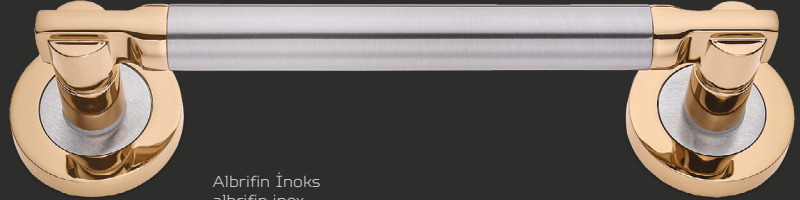

MOBİLİ ÇEKME

30533

METARIAL

Zamak
zinc

Albrifin İnox
albrifin inox

ÇAP diameter mm	MERKEZ central mm	UZUNLUK length mm	GENİŞLİK width mm	YÜKSEKLİK height mm	KUTU pcs-box	AĞIRLIK weight kg
20	150	200	54	62	5	0,445
20	200	250	54	62	5	0,485
20	300	350	54	62	5	0,565
20	400	450	54	62	5	0,645
20	500	550	54	62	5	0,725