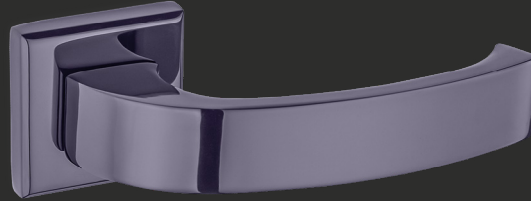

Füme
black nickel

	AĞIRLIK weight gr	KUTU pcs-box	KOLİ pcs-carton
AYNALI with plate	690	1	20
DAİRE ROZETLİ round rosette	672	1	20
KARE ROZETLİ square rosette	672	1	20

Fiyat
Price

	ODA Interior	YALE Exterior	WC
AYNALI With Plate			
DAİRE ROZETLİ Round Rosette			
KARE ROZETLİ Square Rosette			

fiyat.sorunuz