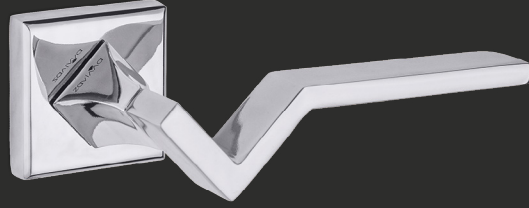

Krom
chrome