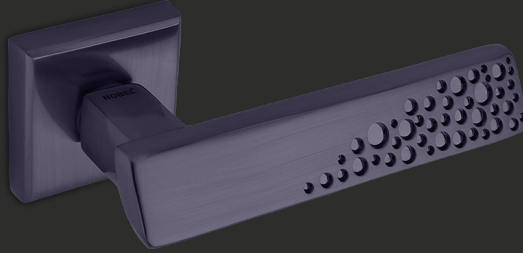

Satine Füme
satin black nickel

	AĞIRLIK weight gr	KUTU pcs-box	KOLİ pcs-carton
AYNALI with plate	1066	1	20
DAİRE ROZETLİ round rosette	1048	1	20
KARE ROZETLİ square rosette	1048	1	20

Fiyat
Price

AYNALI
With Plate

DAİRE ROZETLİ
Round Rosette

KARE ROZETLİ
Square Rosette

fiyat.sorunuz