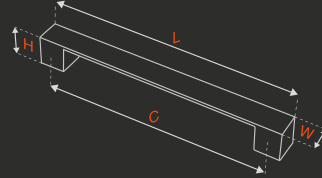

KİLİMLİ

8054

METARIAL

Zamak-Kristal
zinc - crystal

NOBEL

CİNSİ type	MERKEZ central mm	UZUNLUK length mm	GENİŞLİK width mm	YÜKSEKLİK height mm	KUTU pcs-box	AĞIRLIK weight kg
Dörtlü	291	405	37	65	5	0,280
Altılı	404	518	37	65	5	0,330

fiyat.sorunuz

ZEPLİN ÇEKME

30315

METARIAL

Alüminyum
aluminium

ÇAP diameter mm	MERKEZ central mm	UZUNLUK length mm	GENİŞLİK width mm	YÜKSEKLİK height mm	KUTU pcs-box	AĞIRLIK weight kg
26	250	290	40	58	10	0,350
26	355	390	40	58	10	0,450
26	460	495	40	58	10	0,555

fiyat.sorunuz

MERZİFON ÇEKME

8061

METARIAL

Zamak
zinc

MERKEZ central mm	UZUNLUK length mm	GENİŞLİK width mm	YÜKSEKLİK height mm	KUTU pcs-box	AĞIRLIK weight kg
300	420	20	50	5	0,900
400	520	20	50	5	0,950
500	620	20	50	5	1,000
600	720	20	50	5	1,050
700	820	20	50	5	1,100

fiyat.sorunuz