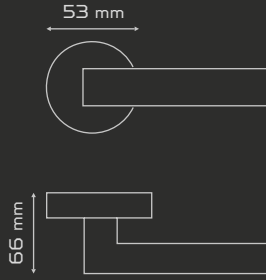

WC

 AYNALI
With Plate

 DAİRE ROZETLİ
Round Rosette

 KARE ROZETLİ
Square Rosette

fiyat:sorunuz

Z 4003

MATERIAL Zamak + Alüminyum
zinc + aluminium

Altın Sarısı
gold yellow