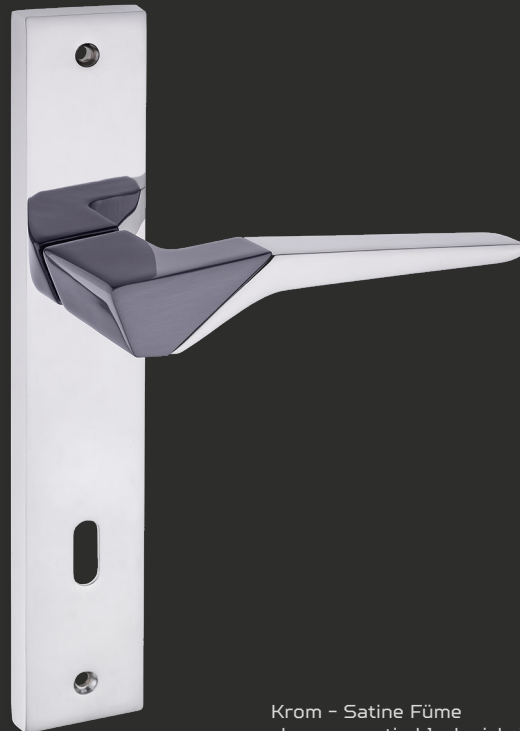

Krom - Satine FÜME
chrome - satin black nickel

ODA / interior

YALE / exterior

WC