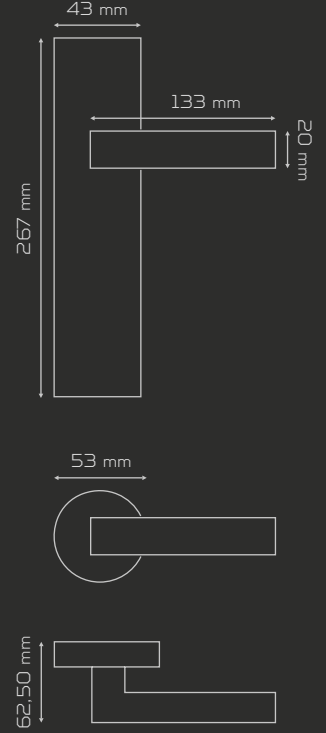

KK376

HATAY

Zamak & Alüminyum
zinc & aluminium

MATERIAL

Altın Sarısı
gold yellow