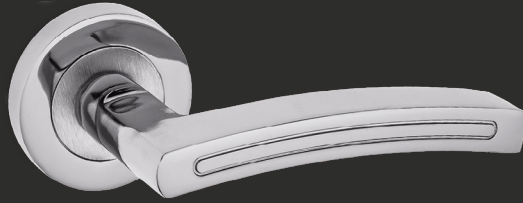

Nikel İnoks
nickel inox