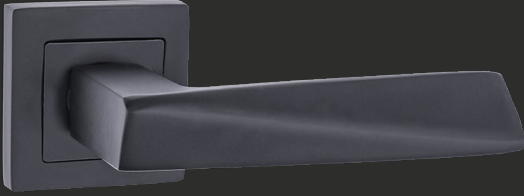

1134

PENTA

Alüminyum
aluminium

MATERIAL

Nikel İnoks
nickel inox

Mat Siyah
matte black