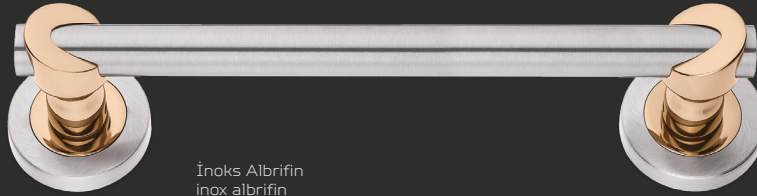

TENÖR ÇEKME

30532

METARIAL

Zamak
zinc

İnoks Albrifin
inox albrifin