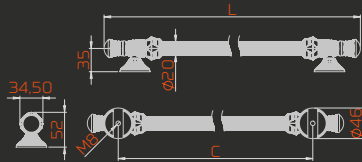

ÇAP diameter mm	MERKEZ central mm	UZUNLUK length mm	GENİŞLİK width mm	YÜKSEKLİK height mm	KUTU pcs-box	AĞIRLIK weight gr
46	200	295	52	35	5	643
46	300	395	52	35	5	730
46	400	495	52	35	5	817