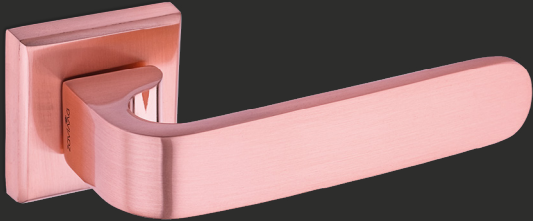

NOBEL

Z 4001

Zamak + Alüminyum
zinc + aluminium

MATERIAL

Bronz
bronze

Altın Sarısı
gold yellow

Satine Bakır
satin copper

Mat Siyah
matte black