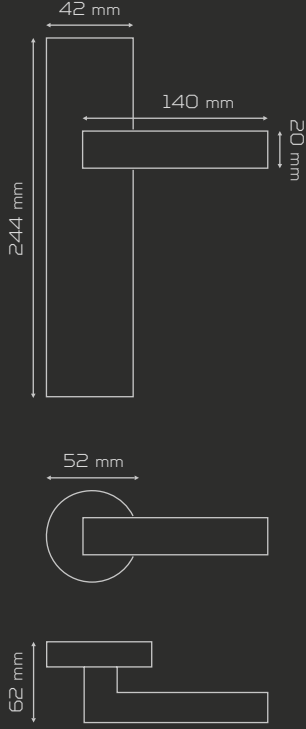

DAİRE ROZETLİ
Round Rosette

fiyat.sorunuz

ARDAHAN

1048

MATERIAL Zamak & Alüminyum
zinc & aluminium

Beyaz - Füme
white - black nickel

Bakır - Beyaz
copper - white

Krom - İnoks
chrome - inox