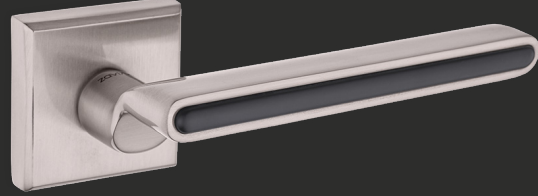

İnoks - Mat Siyah
inox - matte black