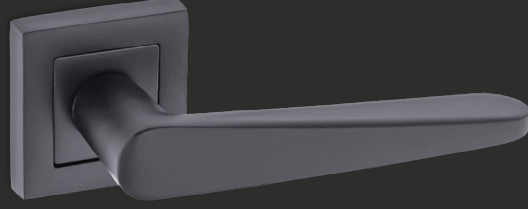

DAİRE ROZETLİ
Round Rosette

KARE ROZETLİ
Square Rosette

Fiyat Bilgisi Nobel Express
Kataloğunda verilmiştir.

Price information has given at
Nobel Express Catalog.

KADIRLI

KK206

MATERIAL Alüminyum
aluminium

Nikel İnoks
nickel inox