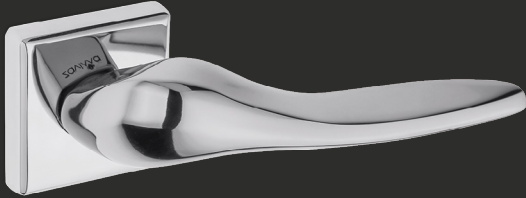

Krom
chrome