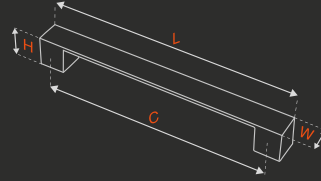

fiyat.sorunuz