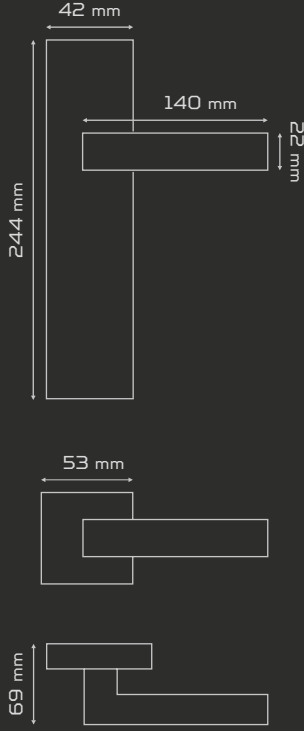

Z 2007

MATERIAL Zamak zinc

Füme
black nickel