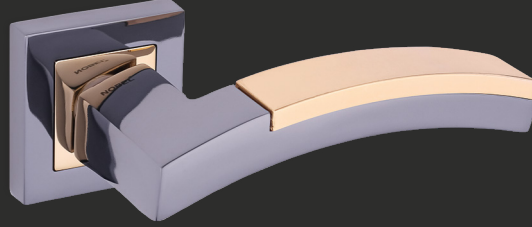

Füme - Altın Sarısı
black nickel - gold yellow