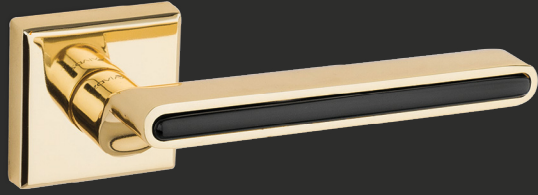

Altın Sarısı - Mat Siyah
gold yellow - matte black