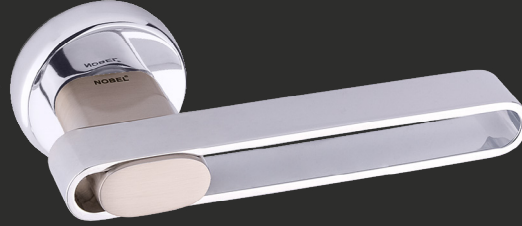

DAİRE ROZETLİ
Round Rosette

fiyat.sorunuz

ARDAHAN

1048

MATERIAL Zamak & Alüminyum
zinc & aluminium

Beyaz - Füme
white - black nickel

Bakır - Beyaz
copper - white

Krom - İnoks
chrome - inox