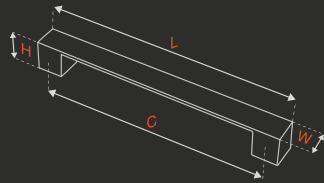

fiyat:sorunuz

ÇAP diameter mm	MERKEZ central mm	UZUNLUK length mm	GENİŞLİK width mm	YÜKSEKLİK height mm	KUTU pcs-box	AĞIRLIK weight kg
18	200	25	54	62	5	0,470
18	300	35	54	62	5	0,600
18	400	45	54	62	5	0,730
18	500	55	54	62	5	0,860
18	600	65	54	62	5	0,990