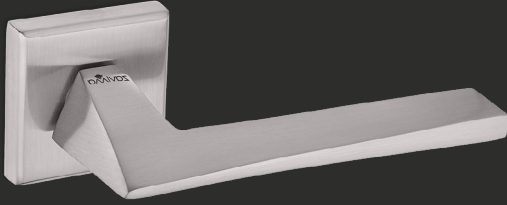

WC

YALE /exterior

NOBEL

Z 2008

Zamak
zinc

MATERIAL

İnox
inox

Altın Sarısı
gold yellow