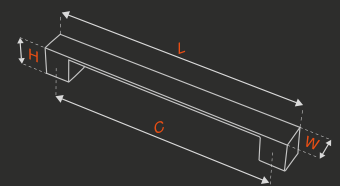

KÜÇÜK
30515

BÜYÜK
30516

ÖLÇÜ size	KOD code	MERKEZ central mm	UZUNLUK lenght mm	GENİŞLİK width mm	YÜKSEKLİK height mm	KUTU pcs-box	AĞIRLIK weight kg
Küçük (small)	30516	150	175	28	58	5	0,160
Büyük (big)	30515	193	220	32	72	5	0,230