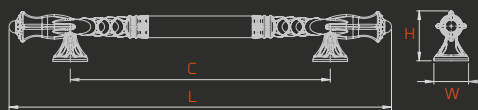

MERKEZ central mm	UZUNLUK length mm	GENİŞLİK width mm	YÜKSEKLİK height mm	KUTU pcs-box	AĞIRLIK weight kg
200	340	40	57	5	0,826
300	440	40	57	5	0,870
400	540	40	57	5	0,950
500	640	40	57	5	1,000
600	740	40	57	5	1,080