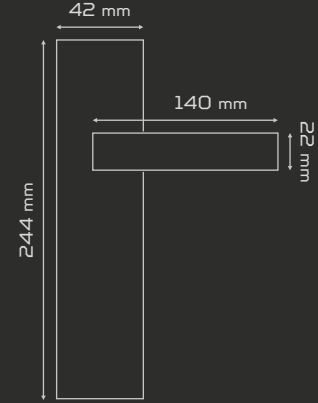

Bakır
copper

Mat Siyah
matte black

Krom
chrome

ODA /interior

YALE /exterior

WC

YALE /exterior

	AĞIRLIK weight gr	KUTU pcs-box	KOLİ pcs-carton
AYNALI with plate	922	1	20
DAİRE ROZETLİ round rosette	904	1	20
KARE ROZETLİ square rosette	904	1	20