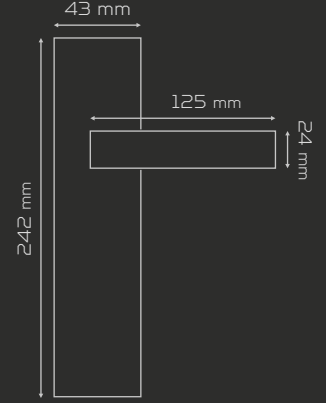

Nikel İnoks
albrifin inox

	AĞIRLIK weight gr	KUTU pcs-box	KOLİ pcs-carton
AYNALI with plate	820	1	20
DAİRE ROZETLİ round rosette	912	1	20
KARE ROZETLİ square rosette	912	1	20

Fiyat
Price

ODA
Interior

YALE
Exterior

WC

AYNALI
With Plate

DAİRE ROZETLİ
Round Rosette

KARE ROZETLİ
Square Rosette

fiyat.sorunuz