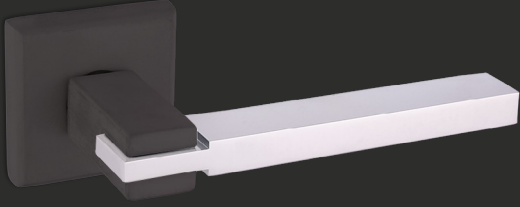

Mat Siyah - Krom
matte black chrome