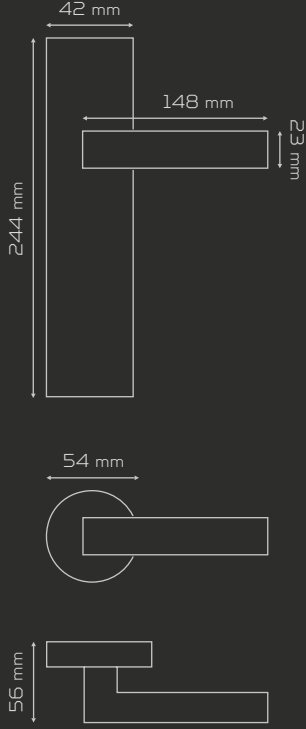

DAİRE ROZETLİ
Round Rosette

KARE ROZETLİ
Square Rosette

fiyat.sorunuz

BİLECİK

1073

MATERIAL

Zamak
zinc

Krom - Satine Bakır
chrome - satin copper