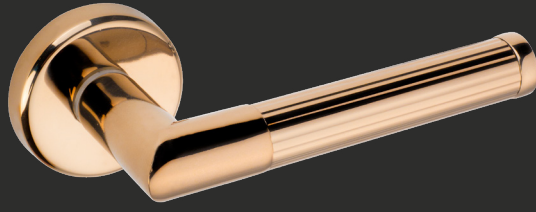

DAİRE ROZETLİ
Round Rosette

KARE ROZETLİ
Square Rosette

fiyat.sorunuz

IĞDIR

KK380

MATERIAL Zamak & Alüminyum
zinc & aluminium

Albrifin
albrifin

Satine Antik Bakır
satin ancient copper