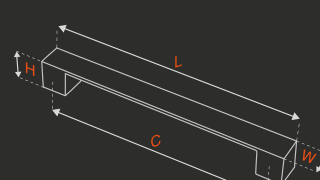

Krom - İnox
chrome - inox

ÇAP diameter mm	MERKEZ central mm	UZUNLUK length mm	GENİŞLİK width mm	YÜKSEKLİK height mm	KUTU pcs-box	AĞIRLIK weight kg
20	150	205	54	62	5	0,215
20	200	255	54	62	5	0,230
20	300	355	54	62	5	0,265
20	400	455	54	62	5	0,275
20	500	555	54	62	5	0,310