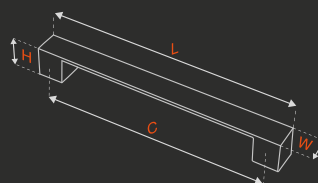

fiyat.sorunuz