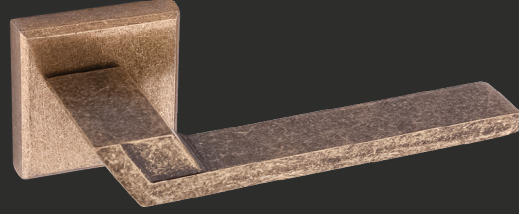

MATERIAL Zamak & Alüminyum
zinc & aluminium

İnoks
inox

Füme
black nickel

Satine Bakır
satin copper

Antik Sarı
ancient yellow

	AĞIRLIK weight gr	KUTU pcs-box	KOLİ pcs-carton
AYNALI with plate	680	1	20
DAİRE ROZETLİ round rosette	662	1	20
KARE ROZETLİ square rosette	662	1	20