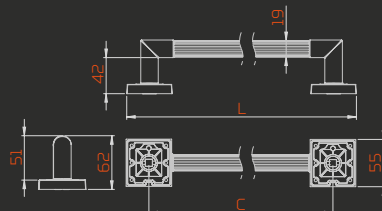

Satine Antik Bakır
satin ancient copper

ÇAP diameter mm	MERKEZ central mm	UZUNLUK length mm	GENİŞLİK width mm	YÜKSEKLİK height mm	KUTU pcs-box	AĞIRLIK weight gr
20	200	253	51	62	5	433
20	300	353	51	62	5	491
20	400	453	51	62	5	538