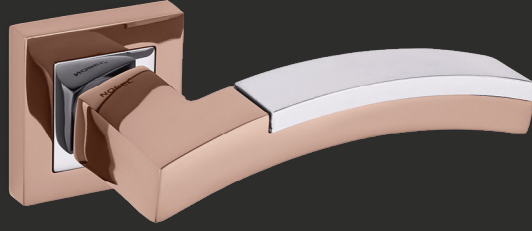

BALNODİ

766

MATERIAL

Zamak
zinc

Bronz - Krom
bronze - chrome