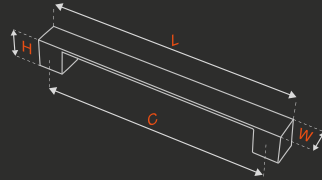

MERKEZ central mm	UZUNLUK length mm	GENİŞLİK width mm	YÜKSEKLİK height mm	KUTU pcs-box	AĞIRLIK weight kg
225	340	25	65	10	0,300
300	415	25	65	10	0,350
400	515	25	65	10	0,400
500	615	25	65	10	0,450
600	715	25	65	10	0,500
700	815	25	65	10	0,550
800	915	25	65	10	0,600

fiyat:sorunuz

METARIAL

Alüminyum
aluminium