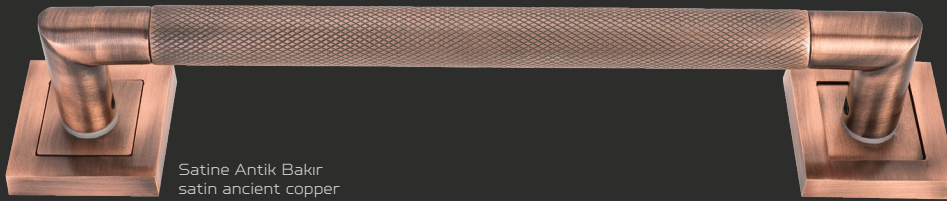

Satine Antik Bakır
satin ancient copper