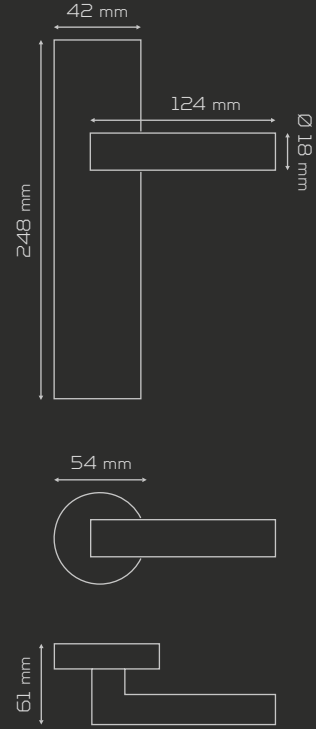

154

TENÖR

Zamak
zinc

MATERIAL

İnoks Albrifin
inox albrifin