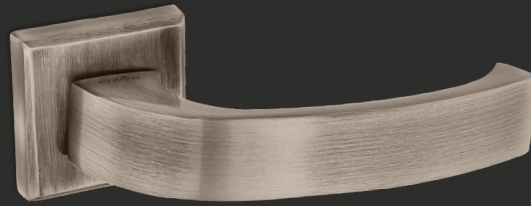

Satine Antik Sarı
satin ancient yellow