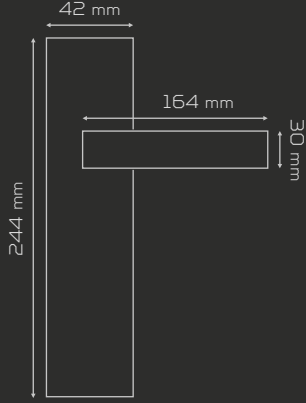

AĞRI

1043

MATERIAL

Zamak
zinc

Krom - Altın Sarısı
chrome - gold yellow