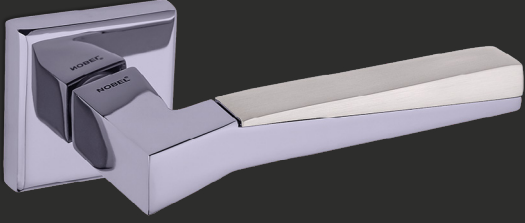

896

OFİS

Zamak
zinc

MATERIAL

Füme - İnok
black nickel - inox