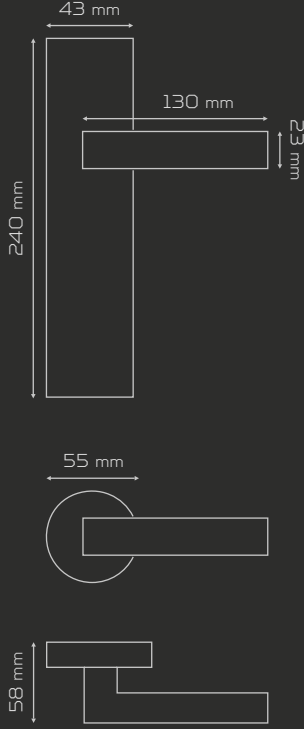

DAİRE ROZETLİ
Round Rosette

KARE ROZETLİ
Square Rosette

Fiyat Bilgisi Nobel Express
Kataloğunda verilmiştir.

Price information has given at
Nobel Express Catalog.

KADIRLI

KK206

MATERIAL Alüminyum
aluminium

Nikel İnoks
nickel inox