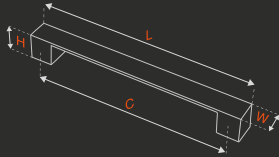

fiyat:sorunuz

ÇAP diameter mm	MERKEZ central mm	UZUNLUK length mm	GENİŞLİK width mm	YÜKSEKLİK height mm	KUTU pcs-box	KARE R. weight square r.	YUV. R. weight rounded r.
18	150	203	53	62	5	0,450	0,395
18	200	253	53	62	5	0,480	0,425
18	250	303	53	62	5	0,510	0,460
18	300	353	53	62	5	0,540	0,490