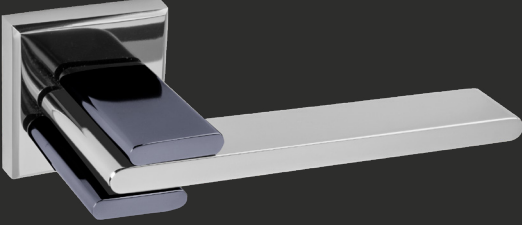

Krom Füme
chrome black nickel