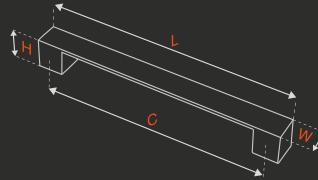

fiyat.sorunuz

MOBİLİ ÇEKME

30533

METARIAL

Zamak
zincAlbrifin İnox
albrifin inox

ÇAP diameter mm	MERKEZ central mm	UZUNLUK length mm	GENİŞLİK width mm	YÜKSEKLİK height mm	KUTU pcs-box	AĞIRLIK weight kg
20	150	200	54	62	5	0,445
20	200	250	54	62	5	0,485
20	300	350	54	62	5	0,565
20	400	450	54	62	5	0,645
20	500	550	54	62	5	0,725