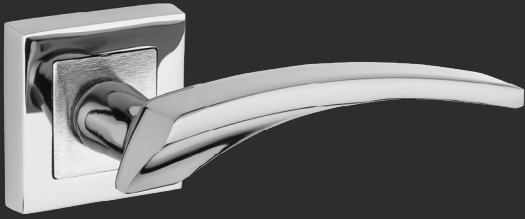

Nikel İnoks
nickel inox