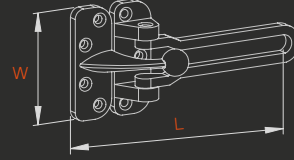

ZAMAK KELEPÇE 31503

METARIAL

Zamak /zinc

SARI

İNOKS

fiyat:sorunuz

UZUNLUK length mm	GENİŞLİK width mm	YÜKSEKLİK height mm	KUTU pcs-box	AĞIRLIK weight kg
110	64	22	30	0,110

door handjes