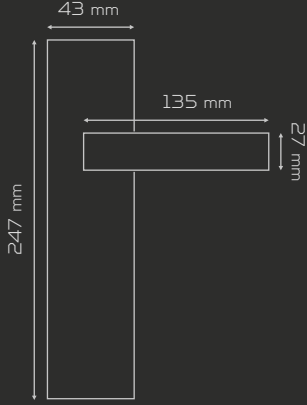

MATERIAL Zamak & Alüminyum
zinc & aluminium

Altın Sarısı Matsiyah
gold yellow matte black

Krom İnoks
chrome inox

Mat Siyah Altın Sarısı
matte black gold yellow

Bakır Mat Siyah
copper matte black

	AĞIRLIK weight gr	KUTU pcs-box	KOLİ pcs-carton
AYNALI with plate	840	1	20
KARE ROZETLİ square rosette	955	1	20