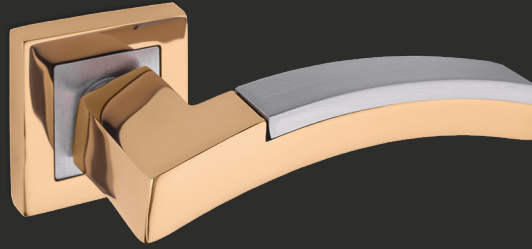

MATERIAL

Zamak
zinc

Bronz - Krom
bronze - chrome

Füme - Altın Sarısı
black nickel - gold yellow

Albrifin İnoks
albrifin inox

Füme - Krom
black nickel - chrome

	AĞIRLIK weight gr	KUTU pcs-box	KOLİ pcs-carton
AYNALI with plate	1040	1	20
DAİRE ROZETLİ round rosette	980	1	20
KARE ROZETLİ square rosette	1060	1	20