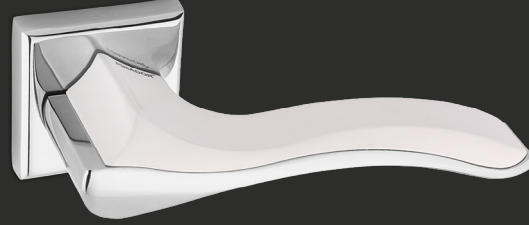

DAİRE ROZETLİ
Round Rosette

KARE ROZETLİ
Square Rosette

fiyat.sorunuz

BİLECİK

1073

MATERIAL

Zamak
zinc

Krom - Satine Bakır
chrome - satin copper