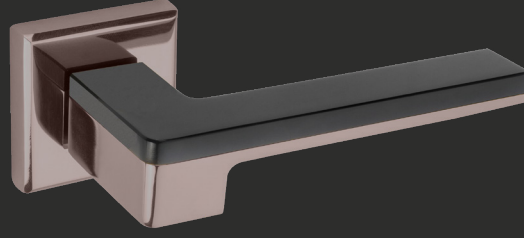

 fiyat.sorunuz

Krom Mat Siyah
krom matte black

ODA /interior

YALE /exterior

WC

GİRESUN

KK366

MATERIAL Zamak & Alüminyum
zinc & aluminium