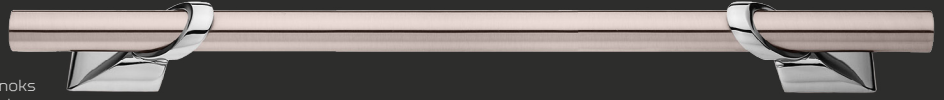

LİLY ÇEKME

KK387

METARIAL

Zamak
zinc

NOBEL

Krom - İnoks
chrome - inox