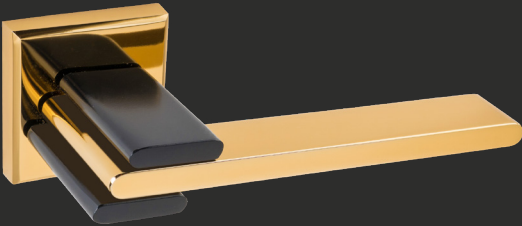

MATERIAL

Mat Siyah Altın Sarısı
matte black gold yellow

Krom Füme
chrome black nickel

Mat Siyah Krom
Matte Black Chrome

Altın Sarısı Mat Siyah
gold yellow matte black

ODA /interior

YALE /exterior

WC