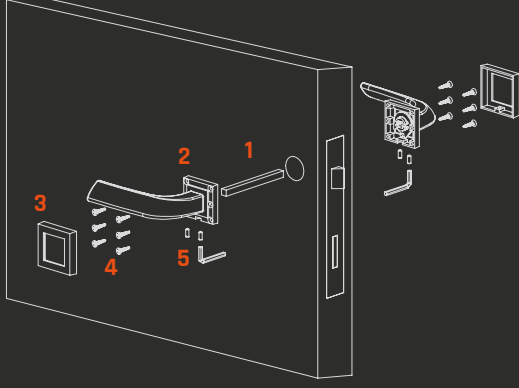

KAPI KOLLARI MONTAJ PLANI DOOR HANDLES INSTALLATION PLAN

ROZETLİ KAPI KOLU MONTAJ PLANI HANDLE SET ON ESCUTCHEONS INSTALLATION PLAN

1. 1 Numaralı Kol demirini kilit bölümünden geçiriniz.
2. 2 Numaralı Kol iç rozetine 1 numaralı kol demirini geçirerek 4 numaralı vidalar ile kapiya sabitleyiniz.
3. 3 Numaralı dış rozeti 2 numaralı iç rozete yerleştirerek 5 numaralı ayar vidası ile sabitleyiniz.
4. 1 Numaralı Kol demirine kolu sabitleyecek olan 5 numaralı ayar vidasını sıkarak işlemi tamamlayınız.

Kol döndürme açısı 45° dir.

Ürünlerimizde standart olarak kullanılan 9 cm uzunluğundaki kol demiri, kalınlığı 35-50 mm arasında olan kapılarda kullanım için uygundur. Müşterinin talebi doğrultusunda kol demirinin uzunluğu değişebilir.

1. Please remove 1 numbered rosette plate with turning over.
   Please plung in 2 numbered door handle crossbar to lock part.
   Please place 3 numbered part plugging in the door handle crossbar to wooden part.
   Please make your mounting with using 4 numbered screws to the door.
   Please place 1 numbered rosette plate with turning over.
   Please make your mounting with the of 5 numbered turnscrew.

The angle of rotation of handle is 45°. The door handle crossbar standard size 9 cm, the thickness is suitable for the doors between 35-50 mm. The door handle crossbar size can be accordin to customer's demand.