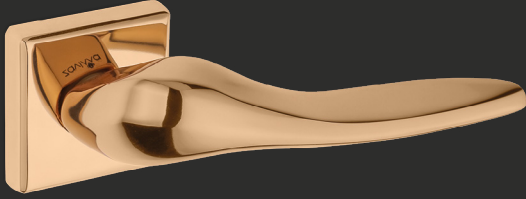

 fiyat.sorunuz

Füme
black nickel

ODA /interior

YALE /exterior

WC

YALE /exterior

Zamak
zinc

MATERIAL