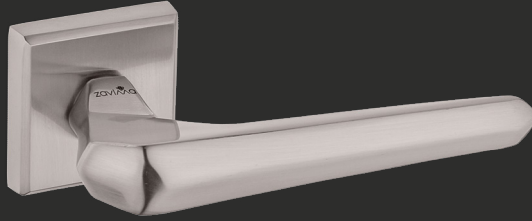

 DAİRE ROZETLİ
Round Rosette

 KARE ROZETLİ
Square Rosette

fiyat.sorunuz

Z 2017

MATERIAL

Zamak
zinc

Mat Siyah
matte black

Bronz
bronze