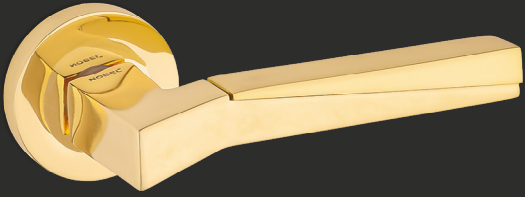

Zamak
zinc

MATERIAL

Füme - İnok
black nickel - inox

Mat Siyah
matte black

Albrifin İnok
albrifin inox

Altın Sarısı
gold yellow

Nikel İnok
nickel inox

ODA /interior