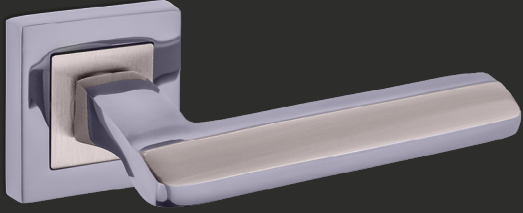

Füme - İnok
black nickel - inox