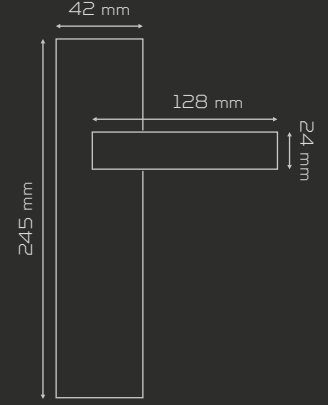

Mat Siyah
matte black

ODA /interior

YALE /exterior

WC

YALE /exterior

	AĞIRLIK weight gr	KUTU pcs-box	KOLİ pcs-carton
AYNALI with plate	661	2	40
DAİRE ROZETLİ round rosette	662	2	60
KARE ROZETLİ square rosette	714	2	60

Fiyat
Price

ODA
Interior

YALE
Exterior

WC

AYNALI
With Plate

DAİRE ROZETLİ
Round Rosette

KARE ROZETLİ
Square Rosette

fiyat.sorunuz