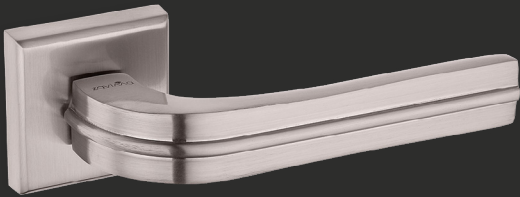

NOBEL

Z 2003

Zamak
zinc

MATERIAL

Mat Siyah
matte black

Altın Sarısı
gold yellow

İnoks
inox

Bakır
copper

Krom
chrome

ODA /interior

YALE /exterior

WC

YALE /exterior

	AĞIRLIK weight gr	KUTU pcs-box	KOLİ pcs-carton
AYNALI with plate	916	1	20
DAİRE ROZETLİ round rosette	990	1	20
KARE ROZETLİ square rosette	990	1	20

Fiyat
Price

ODA
Interior

YALE
Exterior

WC

AYNALI
With Plate

DAİRE ROZETLİ
Round Rosette

KARE ROZETLİ
Square Rosette

fiyat.sorunuz