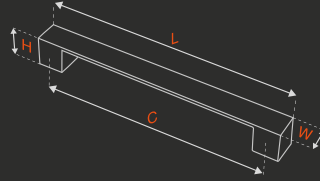

MERKEZ central mm	UZUNLUK length mm	GENİŞLİK width mm	YÜKSEKLİK height mm	KUTU pcs-box	AĞIRLIK weight kg
300	390	20	48	5	0,625
400	490	20	48	5	0,675
500	590	20	48	5	0,725
600	690	20	48	5	0,775
700	790	20	48	5	0,825