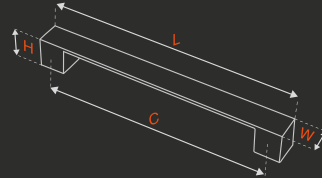

ÇAP diameter mm	MERKEZ central mm	UZUNLUK length mm	GENİŞLİK width mm	YÜKSEKLİK height mm	KUTU pcs-box	AĞIRLIK weight kg
36	230	345	35	68	10	0,440

fiyat.sorunuz