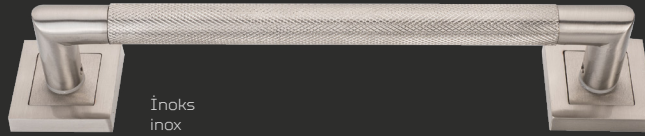

ÇAP diameter mm	MERKEZ central mm	UZUNLUK length mm	GENİŞLİK width mm	YÜKSEKLİK height mm	KUTU pcs-box	AĞIRLIK weight kg
20	150	200	54	62	5	0,470
20	200	250	54	62	5	0,515
20	300	350	54	62	5	0,605
20	400	450	54	62	5	0,695
20	500	550	54	62	5	0,785

İnoks
inox

ÇAP diameter mm	MERKEZ central mm	UZUNLUK length mm	GENİŞLİK width mm	YÜKSEKLİK height mm	KUTU pcs-box	AĞIRLIK weight gr
20	200	253	55	62,30		461
20	300	353	55	62,30		549
20	400	453	55	62,30		636

ÇAP diameter mm	MERKEZ central mm	UZUNLUK length mm	GENİŞLİK width mm	YÜKSEKLİK height mm	KUTU pcs-box	AĞIRLIK weight gr
20	200	253	51	62	5	433
20	300	353	51	62	5	491
20	400	453	51	62	5	538