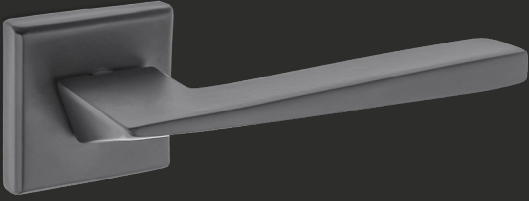

NOBEL

Z 2039

Zamak
zinc

MATERIAL