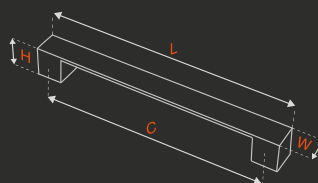

MERKEZ central mm	UZUNLUK length mm	GENİŞLİK width mm	YÜKSEKLİK height mm	KUTU pcs-box	AĞIRLIK weight kg
300	420	20	50	5	0,900
400	520	20	50	5	0,950
500	620	20	50	5	1,000
600	720	20	50	5	1,050
700	820	20	50	5	1,100