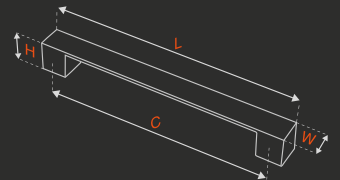

fiyat:sorunuz

MERKEZ central mm	UZUNLUK length mm	GENİŞLİK width mm	YÜKSEKLİK height mm	KUTU pcs-box	AĞIRLIK weight kg
225	340	25	65	10	0,330
300	415	25	65	10	0,380
400	515	25	65	10	0,430
500	615	25	65	10	0,480
600	715	25	65	10	0,530
700	815	25	65	10	0,580
800	915	25	65	10	0,630