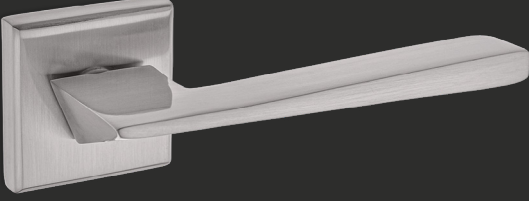

NOBEL

Z 2039

Zamak
zinc

MATERIAL

	AĞIRLIK weight gr	KUTU pcs-box	KOLİ pcs-carton
AYNALI with plate	922	1	20
DAİRE ROZETLİ round rosette	904	1	20
KARE ROZETLİ square rosette	904	1	20

Fiyat
Price

ODA
Interior

YALE
Exterior

WC

AYNALI
With Plate

DAİRE ROZETLİ
Round Rosette

KARE ROZETLİ
Square Rosette

fiyat.sorunuz