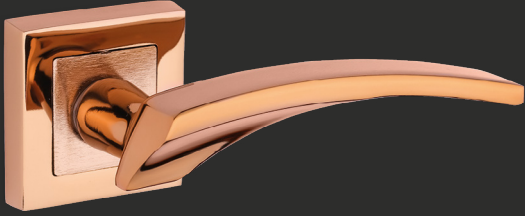

Albrifin
albrifin