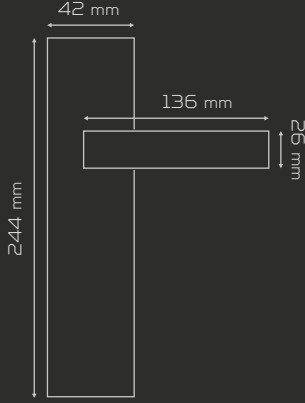

WC

AYNALI
With Plate

DAİRE ROZETLİ
Round Rosette

KARE ROZETLİ
Square Rosette

fiyat.sorunuz

BARTIN

KK242

MATERIAL Zamak & Alüminyum
zinc & aluminium