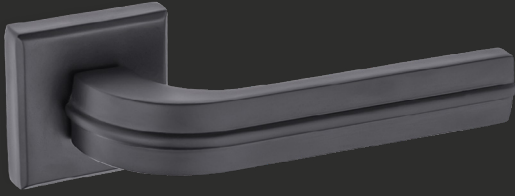

NOBEL

Z 2003

Zamak
zinc

MATERIAL

Mat Siyah
matte black