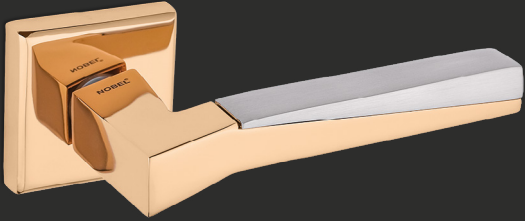

Zamak
zinc

MATERIAL

Füme - İnok
black nickel - inox

Mat Siyah
matte black

Albrifin İnok
albrifin inox

Altın Sarısı
gold yellow

Nikel İnok
nickel inox

ODA /interior