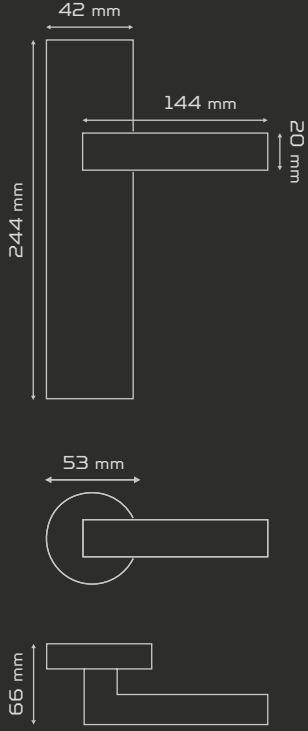

Z 2032

MATERIAL

Zamak
zinc

Altın Sarısı
gold yellow