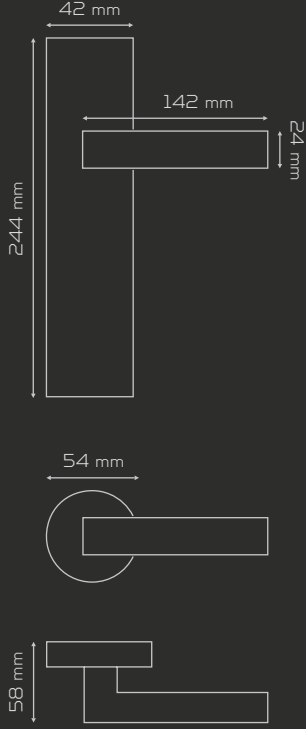

ÇORUM

KK138

MATERIAL Zamak & Alüminyum
zinc & aluminium

Satine Antik Sarı
satin ancient yellow