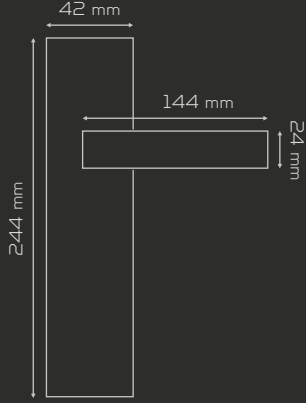

MATERIAL Zamak & Alüminyum
zinc & aluminium

İnoks
inox

Füme
black nickel

Satine Bakır
satin copper

Antik Sarı
ancient yellow

	AĞIRLIK weight gr	KUTU pcs-box	KOLİ pcs-carton
AYNALI with plate	680	1	20
DAİRE ROZETLİ round rosette	662	1	20
KARE ROZETLİ square rosette	662	1	20