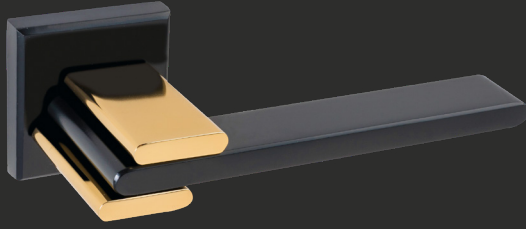

NOBEL

KK365

SAMSUN

Zamak & Alüminyum
zinc & aluminium

MATERIAL

Mat Siyah Altın Sarısı
matte black gold yellow