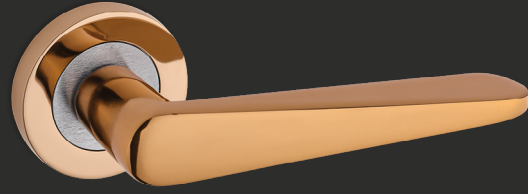

Albrifin İnoks
albrifin inox