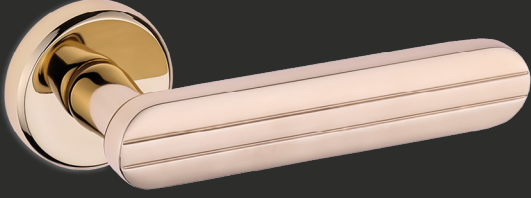

KK141

AYDIN

Zamak
zinc

MATERIAL

Altın Sarısı
gold yellow