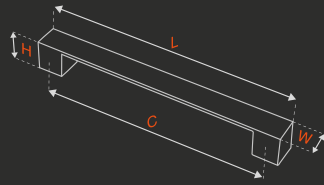

ÇAP diameter mm	MERKEZ central mm	UZUNLUK length mm	GENİŞLİK width mm	YÜKSEKLİK height mm	KUTU pcs-box	AĞIRLIK weight kg
20	150	200	54	62	5	0,470
20	200	250	54	62	5	0,515
20	300	350	54	62	5	0,605
20	400	450	54	62	5	0,695
20	500	550	54	62	5	0,785