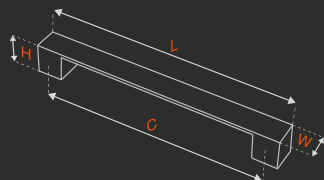

fiyat:sorunuz

ÇAP diameter mm	MERKEZ central mm	UZUNLUK length mm	GENİŞLİK width mm	YÜKSEKLİK height mm	KUTU pcs-box	AĞIRLIK weight kg
25	200	244	45	62	25	0,280