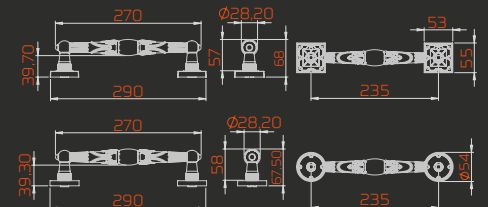

fiyat.sorunuz

PARS ÇEKME

KK364

METARIAL

Alüminyum
aluminiumBakır Mat Siyah
copper matte blackKrom İnoks
chrome inox

fiyat.sorunuz

AÇIKLAMA diameter	ÇAP diameter mm	MERKEZ central mm	UZUNLUK length mm	GENİŞLİK width mm	YÜKSEKLİK height mm	KUTU pcs-box	AĞIRLIK weight gr
Daire Rozetli square rosetted	54	235	290	54	67,50	5	362
Kare Rozetli rounded rosetted	55	235	290	55	68	5	380