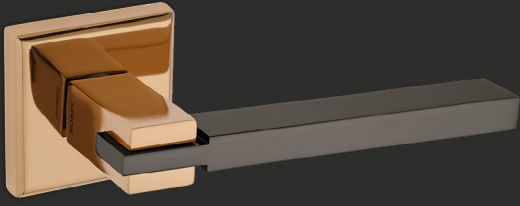

Albrifin - Füme
albrifin - black nickel