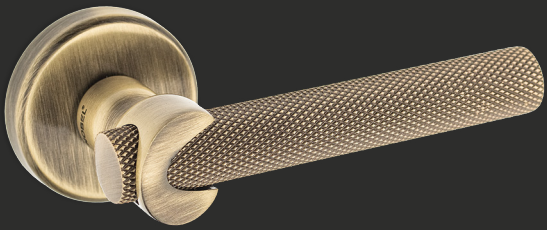

KK273

GAZIANTEP

Zamak
zinc

MATERIAL

Krom - Bronz
chrome - bronze

Altın Sarısı
gold yellow

Füme - Krom
black nickel - chrome

Satine Antik Sarı
satin ancient yellow