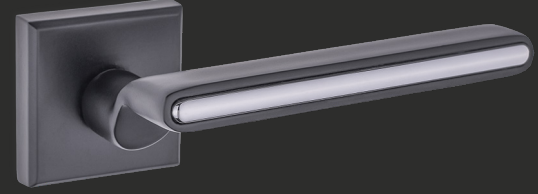

Mat Siyah - Krom
matte black - chrome

	AĞIRLIK weight gr	KUTU pcs-box	KOLİ pcs-carton
AYNALI with plate	972	1	20
DAİRE ROZETLİ round rosette	1046	1	20
KARE ROZETLİ square rosette	1046	1	20

Fiyat
Price

	ODA Interior	YALE Exterior	WC
AYNALI With Plate			
DAİRE ROZETLİ Round Rosette			
KARE ROZETLİ Square Rosette			

fiyat.sorunuz