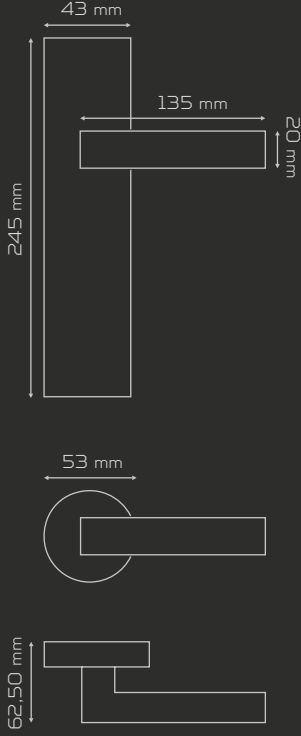

DAİRE ROZETLİ
Round Rosette

KARE ROZETLİ
Square Rosette

fiyat.sorunuz

IĞDIR

KK380

MATERIAL Zamak & Alüminyum
zinc & aluminium

Albrifin
albrifin

Satine Antik Bakır
satin ancient copper