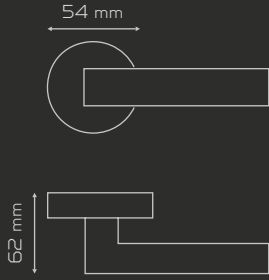

WC

AYNALI
With Plate

DAİRE ROZETLİ
Round Rosette

KARE ROZETLİ
Square Rosette

fiyat.sorunuz

BARTIN

KK242

MATERIAL Zamak & Alüminyum
zinc & aluminium