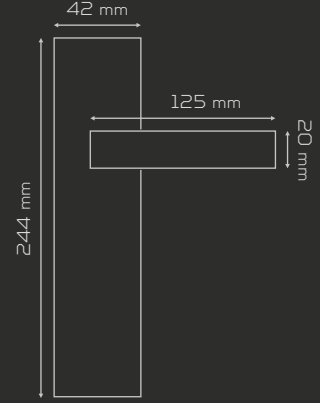

Nikel İnoks
nickel inox

	AĞIRLIK weight gr	KUTU pcs-box	KOLİ pcs-carton
AYNALI with plate	555	2	40
DAİRE ROZETLİ round rosette	395	2	60
KARE ROZETLİ square rosette	450	2	60

Fiyat
Price

ODA
Interior

YALE
Exterior

WC

AYNALI
With Plate

DAİRE ROZETLİ
Round Rosette

KARE ROZETLİ
Square Rosette

Fiyat Bilgisi Nobel Express
Kataloğunda verilmiştir.

Price information has given at
Nobel Express Catalog.