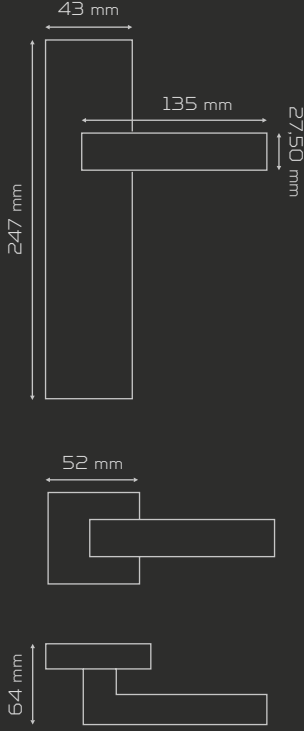

GİRESUN

KK366

MATERIAL Zamak & Alüminyum
zinc & aluminium

Bronz Mat Siyah
bronze matte black