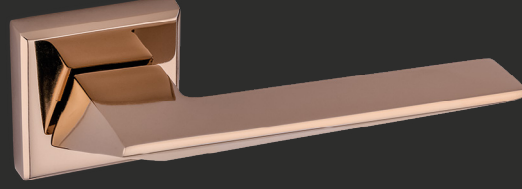

Bronz
bronz