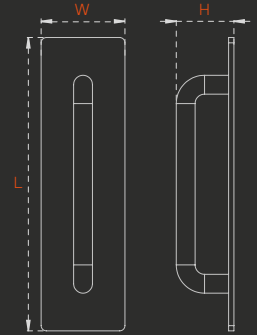

UZUNLUK lenght mm	GENİŞLİK width mm	YÜKSEKLİK height mm	KUTU pcs-box	AĞIRLIK weight kg
245	42	60,50	5	0,430

fiyat.sorunuz

LALE ÇEKME

3051

METARIAL

Alüminyum
aluminium