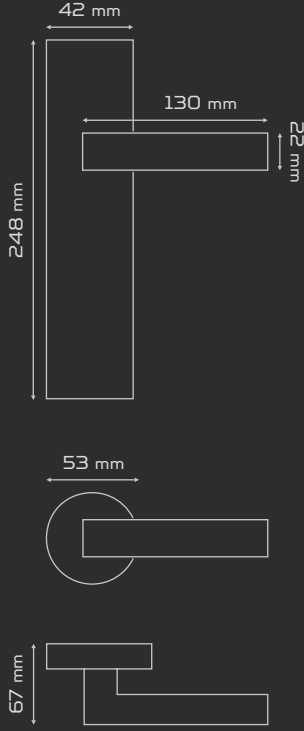

MATERIAL

Zamak
zinc

İnoks
inox

Füme
black nickel

Krom
chrome

Mat Siyah
matte black

	AĞIRLIK weight gr	KUTU pcs-box	KOLİ pcs-carton
AYNALI with plate	1032	1	20
DAİRE ROZETLİ round rosette	1050	1	20
KARE ROZETLİ square rosette	1050	1	20