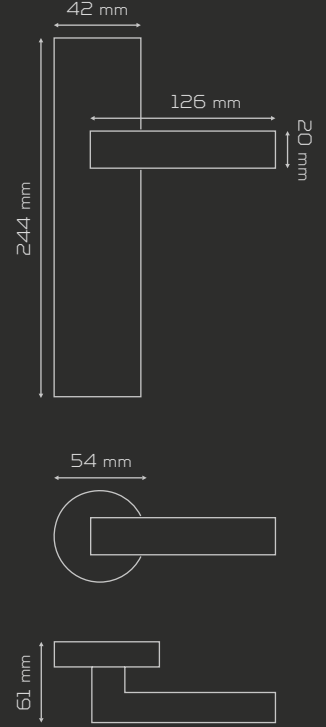

KK137

PRO NARMAN

Zamak & Alüminyum
zinc & aluminium

MATERIAL

Mat Siyah
matte black