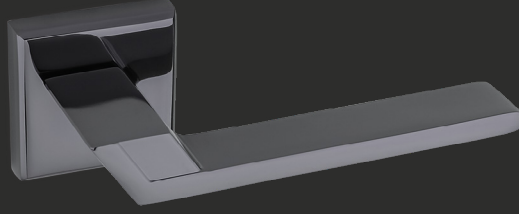

Füme
black nickel