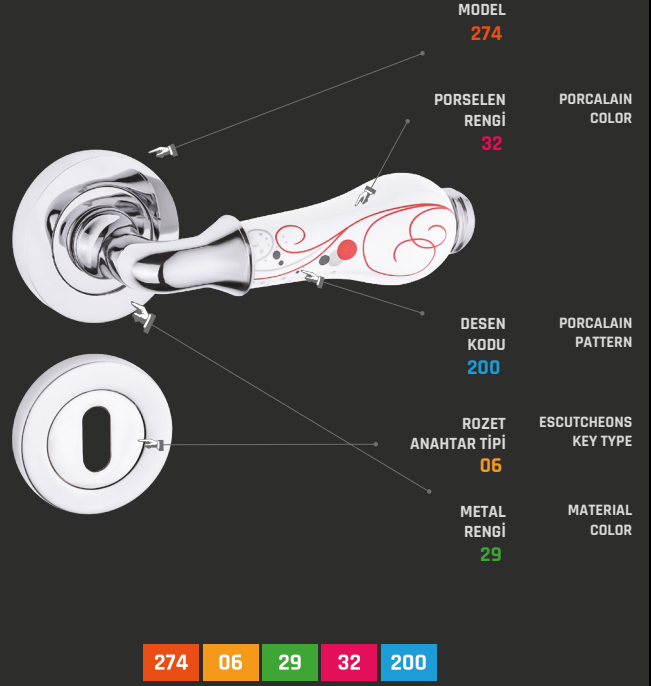

65

KREM / cream

PORSELEN KOD SİSTEMİ PORCELAIN CODE SYSTEM

AYNALI KAPI KOLU KOD SİSTEMİ HANDLE SET WITH BACKPLATE CODE SYSTEM

ROZETLİ KAPI KOLU KOD SİSTEMİ HANDLE SET ON ESCUTCHEONS CODE SYSTEM

PORSELEN ÇEKME KOD SİSTEMİ / PORCELAIN PULL CODE SYSTEM