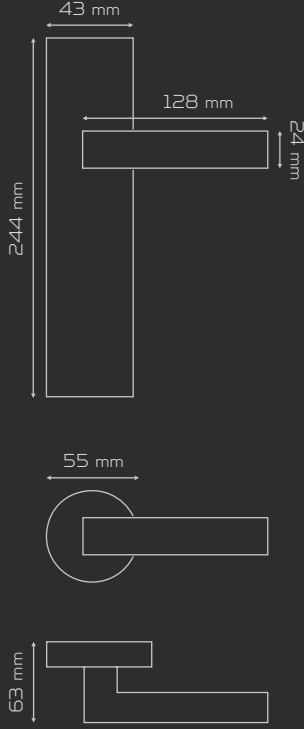

PRO ONLINE

KK214

MATERIAL Zamak & Alüminyum
zinc & aluminium

Satine Altın Sarısı
satin gold yellow