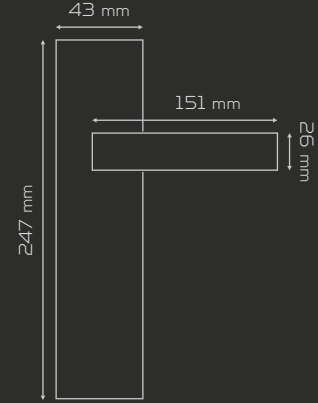

ODA /interior

YALE /exterior

WC

Krom İnok
chrome inox

	AĞIRLIK weight gr	KUTU pcs-box	KOLİ pcs-carton
AYNALI with plate	845	1	20
KARE ROZETLİ square rosette	960	1	20

Fiyat
Price

ODA
Interior

YALE
Exterior

WC

AYNALI
With Plate

KARE ROZETLİ
Square Rosette

fiyat.sorunuz