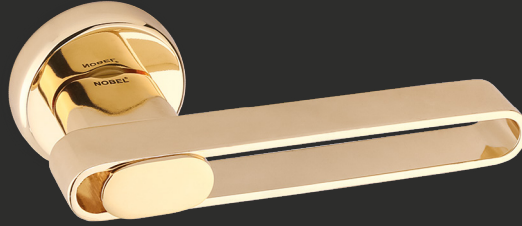

DAİRE ROZETLİ
Round Rosette

fiyat.sorunuz

ARDAHAN

1048

MATERIAL Zamak & Alüminyum
zinc & aluminium

Beyaz - Füme
white - black nickel

Bakır - Beyaz
copper - white

Krom - İnoks
chrome - inox