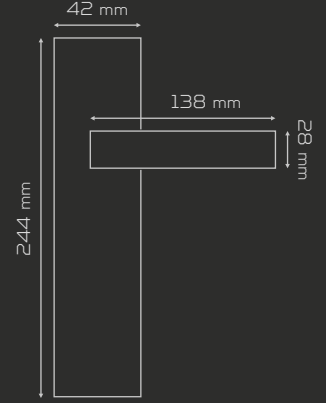

Mat Siyah
matte black

	AĞIRLIK weight gr	KUTU pcs-box	KOLİ pcs-carton
AYNALI with plate	1066	1	20
DAİRE ROZETLİ round rosette	1048	1	20
KARE ROZETLİ square rosette	1048	1	20

Fiyat
Price

ODA
Interior

YALE
Exterior

WC

AYNALI
With Plate

DAİRE ROZETLİ
Round Rosette

KARE ROZETLİ
Square Rosette

fiyat.sorunuz