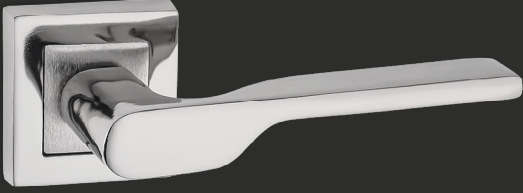

Mat Siyah
matte black