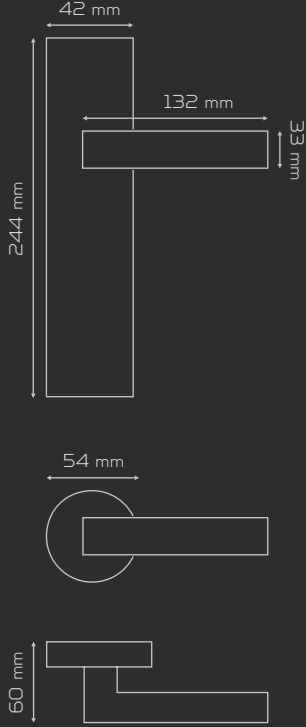

PRO GEMLİK

KK388

MATERIAL Zamak & Alüminyum
zinc & aluminium

Füme
black nickel