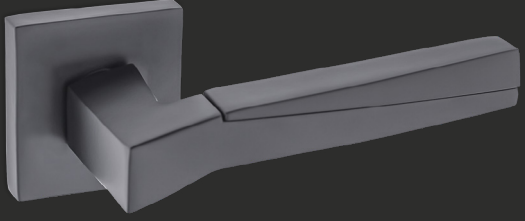

Mat Siyah
matte black