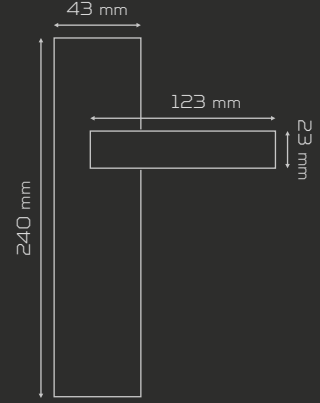

Nikel İnoks
nickel inox

ODA /interior

YALE /exterior

WC

YALE /exterior

	AĞIRLIK weight gr	KUTU pcs-box	KOLİ pcs-carton
AYNALI with plate	625	2	40
DAİRE ROZETLİ round rosette	455	2	60
KARE ROZETLİ square rosette	510	2	60

Fiyat
Price

ODA
Interior

YALE
Exterior

WC

AYNALI
With Plate

DAİRE ROZETLİ
Round Rosette

KARE ROZETLİ
Square Rosette

Fiyat Bilgisi Nobel Express
Kataloğunda verilmiştir.

Price information has given at
Nobel Express Catalog.