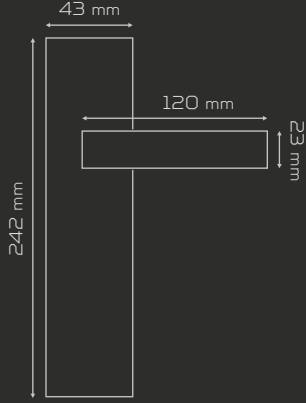

ALANSİS

702

Zamak
zinc

MATERIAL

Nikel İnoks
nickel inox