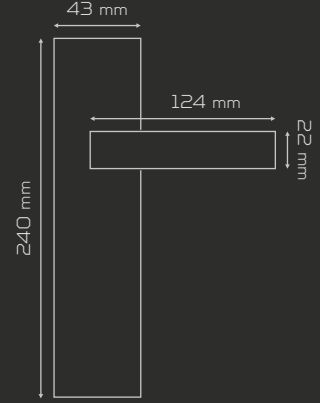

Mat Siyah
matte black

	AĞIRLIK weight gr	KUTU pcs-box	KOLİ pcs-carton
AYNALI with plate	620	2	40
DAİRE ROZETLİ round rosette	445	2	60
KARE ROZETLİ square rosette	500	2	60

Fiyat
Price

ODA
Interior

YALE
Exterior

WC

AYNALI
With Plate

DAİRE ROZETLİ
Round Rosette

KARE ROZETLİ
Square Rosette

Fiyat Bilgisi Nobel Express
Katalogunda verilmiştir.

Price information has given at
Nobel Express Catalog.