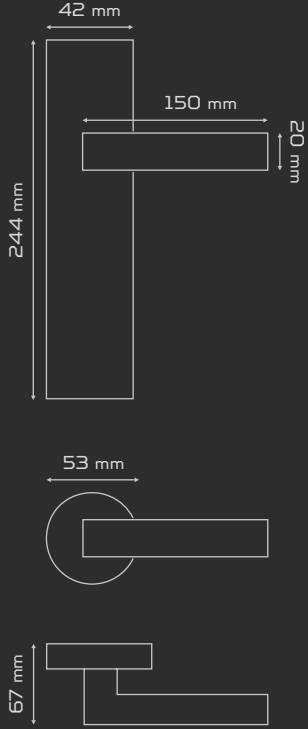

 DAİRE ROZETLİ
Round Rosette

 KARE ROZETLİ
Square Rosette

fiyat.sorunuz

Z 2017

MATERIAL

Zamak
zinc

Mat Siyah
matte black

Bronz
bronze