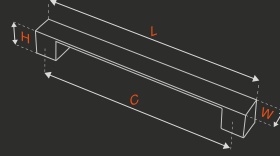

 fiyat.sorunuz**ZEPLİN ÇEKME****30315**

METARIAL

Alüminyum
aluminiumSatine Antik Sarı
satin ancient yellowAlbrifin
albrifinKrom
chrome

ÇAP diameter mm	MERKEZ central mm	UZUNLUK length mm	GENİŞLİK width mm	YÜKSEKLİK height mm	KUTU pcs-box	AĞIRLIK weight kg
26	250	290	40	58	10	0,350
26	355	390	40	58	10	0,450
26	460	495	40	58	10	0,555