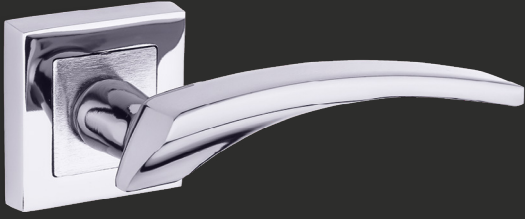

Alüminyum
aluminium

MATERIAL

Krom
chrome