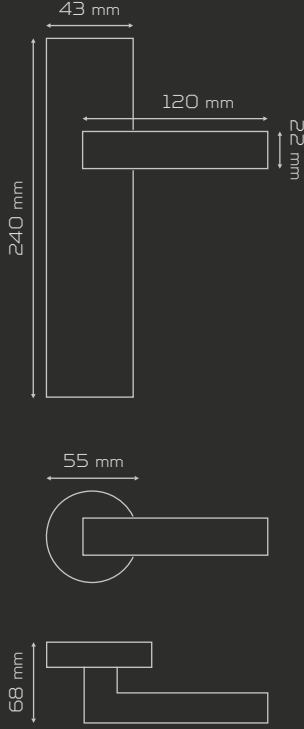

AYNALI
With Plate

DAİRE ROZETLİ
Round Rosette

KARE ROZETLİ
Square Rosette

Fiyat Bilgisi Nobel Express
Katalogunda verilmiştir.

Price information has given at
Nobel Express Catalog.

TEMPO

1603

MATERIAL Alüminyum
aluminium