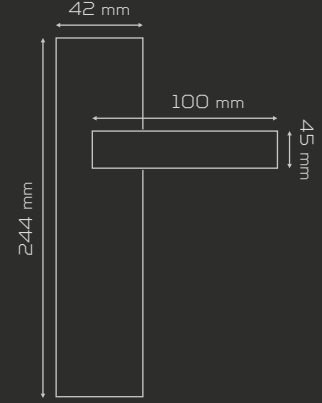

1051

BALIKESİR

Zamak
Zinc

MATERIAL

Krom - İnok
chrome - inox