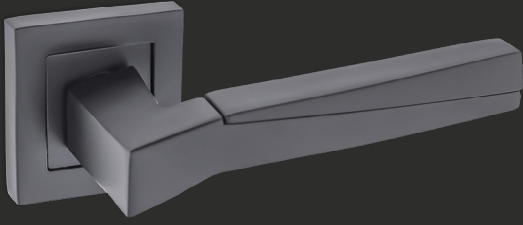

978

MERİDYEN

Alüminyum
aluminium

MATERIAL

Mat Siyah
matte black