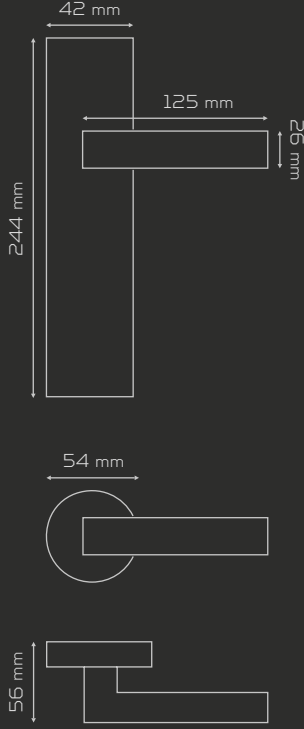

FUNDA

1107

MATERIAL

Zamak
zinc

Satine Altın Sarısı
satin gold yellow