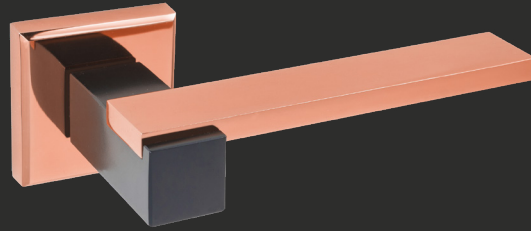

MATERIAL Zamak & Alüminyum
zinc & aluminium

Altın Sarısı Matsiyah
gold yellow matte black

Krom İnoks
chrome inox

Mat Siyah Altın Sarısı
matte black gold yellow

Bakır Mat Siyah
copper matte black

	AĞIRLIK weight gr	KUTU pcs-box	KOLİ pcs-carton
AYNALI with plate	840	1	20
KARE ROZETLİ square rosette	955	1	20