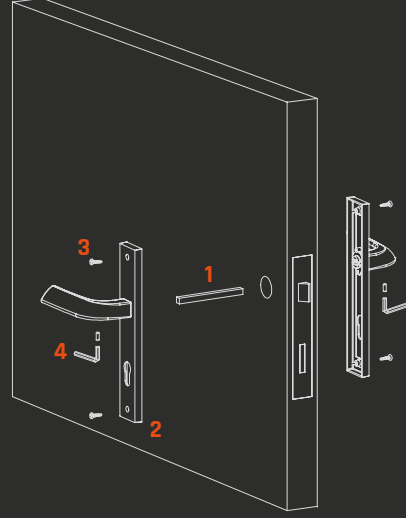

AYNALI KAPI KOLU MONTAJ PLANI HANDLE SET WITH BACKPLATE INSTALLATION PLAN

1. 1 Numaralı kol demirini kilit bölümünden geçiriniz.
2. 2 Numaralı parçayı kol demirinden geçirek ahşap bölüme yerleştiriniz.
3. 3 Numaralı vidadan kullanarak kapiya montajını yapınız. Ürünlerimizde standart olarak kullanılan 9.0 uzunluğundaki kol demiri, kalınlığı 35-50 mm arasında olan kapılarda kullanım için uygundur. Müşterinin talebi doğrultusunda kol demirinin uzunluğu değişebilir.

Please plung in 1 numbered door handle crossbar to lock part.
Please place 2 numbered part plugging in the door handle crossbar to wooden part

Please make your mounting with using 3 numbered screws to the door.

The door handle crossbar standard size 9 cm, the thickness is suitable fort he doors between 35-50 mm. The door handle crossbar size can be accordin to customer's demand.