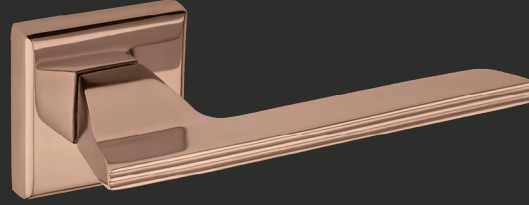

Bronz
bronze