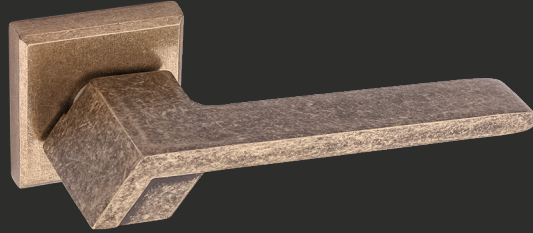

Antik Sarı
ancient yellow

	AĞIRLIK weight gr	KUTU pcs-box	KOLİ pcs-carton
AYNALI with plate	680	1	20
DAİRE ROZETLİ round rosette	662	1	20
KARE ROZETLİ square rosette	662	1	20

Fiyat Price	ODA Interior	YALE Exterior	WC
AYNALI With Plate			
DAİRE ROZETLİ Round Rosette			
KARE ROZETLİ Square Rosette			

fiyat.sorunuz