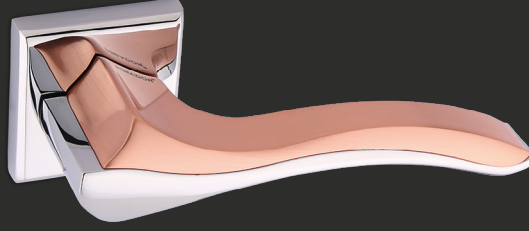

DAİRE ROZETLİ
Round Rosette

KARE ROZETLİ
Square Rosette

fiyat.sorunuz

BİLECİK

1073

MATERIAL

Zamak
zinc

Krom - Satine Bakır
chrome - satin copper