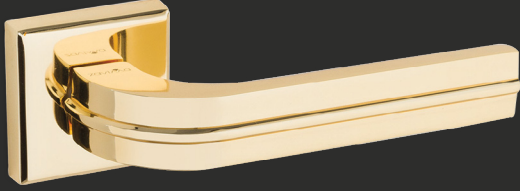

Altın Sarısı
gold yellow